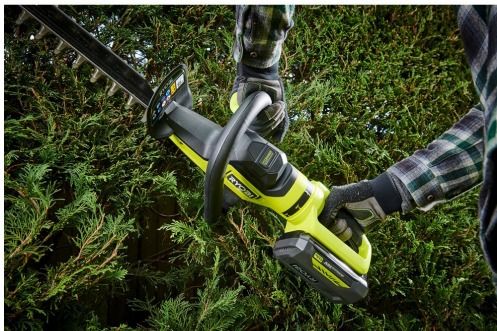

RY36HTX65A-0

RYOBI

**MAX
POWER**

**MAX
POWER**

3
ÅRS
GARANTI

Antal medföljande batterier	0
Artikelnummer	5133005076
EAN-kod	4892210191878
Felmarginal ljudeffektnivå (dB(A))	1.9
Felmarginal vibrationsnivå (m/s ²)	1.5
Kapkapacitet (mm)	28
Kraftkälla	36V
Kraftkälla	36V
Levereras i	Kartong
Ljudeffekt [dB Lwa]	93.1
Medföljer laddare?	Nej
Svärdlängd (cm)	65
Varvtal (varv/min)	1500
Vibrationsnivå Handtag [m/s ²]	3.2
Vibrationsnivå stödhandtag [m/s ²]	3.6
Vikt [utan batteri] [Kg]	3.3
Vikt med batteri (EPTA) (kg)	4.2