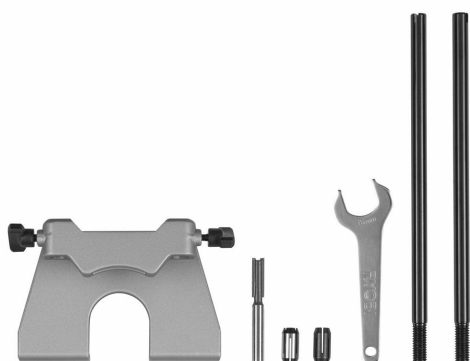

# Handöverfräs 18V

RTR18-0

# RYOBI

**ONE+** **3**  
ÅRS  
GARANTI

- Batteridrivna handöverfräs utvecklad för fräs- och kantprofilering på alla typer av träprojekt
- Finjustering av fräsdjup för maximal kontroll
- Transparent bas som erbjuder stabilitet och noggrannhet
- LED-lampa lyser upp ditt arbetsområde och ger bättre synlighet på arbetsmaterialet

Kraftkälla	18V
Kapkapacitet (mm)	38
Spännhylsa (mm)	6 & 6.35
Obelastad hastighet (varv/min)	20,000 - 30,000
Vikt med batteri (EPTA) (kg)	1.6 (RB1820C)
Artikelnummer	5133005654
Antal medföljande batterier	0
Batterikapacitet (Ah)	4.0
Batterityp	Li-ion
EAN-kod	4892210206909
Felmarginal vibrationsnivå (m/s <sup>2</sup> )	1.5
Kraftkälla	18V
Levereras i	Över 75 % återvunnen kartong
Medföljer laddare	Nej
Spännhylsa (mm)	6 & 6.35
Standardutrustning	Anpassad till frässtål med 6/6,35mm-fäste
Vibration plunge router uncertainty[m/s <sup>2</sup> ]	2.4
Vikt [utan batteri] [Kg]	1.2