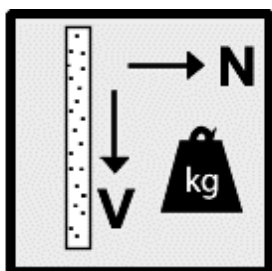

Teknisk info Skivplugg Dubbel

ESSVE
GET IT DONE

Praktisk lastförmåga

För skruvdiameter 5mm gäller följande lastvärden

Benämning	Draglast (N) kg	Tvärlast (V) kg
Skivplugg dubbel, gips 2x13mm	14	30

Skruvlängd mm	Borrdiameter mm Ø	Greppområde mm	Skruvdiameter mm Ø
Minst 60 + detaljtjocklek	10	24-27	4,5-6