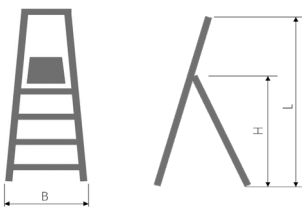

Trappstege 501

Praktisk trappstege tillverkad i aluminium med plattform i plåt, vilket gör att stegen är lätt och smidig att använda. Trappstegen rekommenderas för inomhusbruk. I utfällt läge fungerar plattformen som låsning och ger stegen en god stabilitet och extra säkerhet.

- Samtliga stegar godkända enligt AFS 2004:3 och EN-131
- Halskyddade steg
- Tillverkad i aluminium
- Golvskydd

Art.nr	Benämning	Längd [L]	Bredd [B]	Plattformshöjd [H]	Plattformsmått	Förp.mått	Vikt
501103	Trappstege 3-steg	1150mm	410mm	550mm	265x265mm	1250x410x130mm	3,2kg
501104	Trappstege 4-steg	1370mm	430mm	760mm	265x265mm	1480x430x130mm	3,7kg
501105	Trappstege 5-steg	1590mm	460mm	980mm	265x265mm	1710x460x130mm	4,4kg
501106	Trappstege 6-steg	1800mm	480mm	1190mm	265x265mm	1940x480x130mm	5,2kg
501107	Trappstege 7-steg	2010mm	500mm	1410mm	265x265mm	2170x500x130mm	6,2kg
501108	Trappstege 8-steg	2220mm	530mm	1620mm	265x265mm	2400x530x130mm	7,2kg