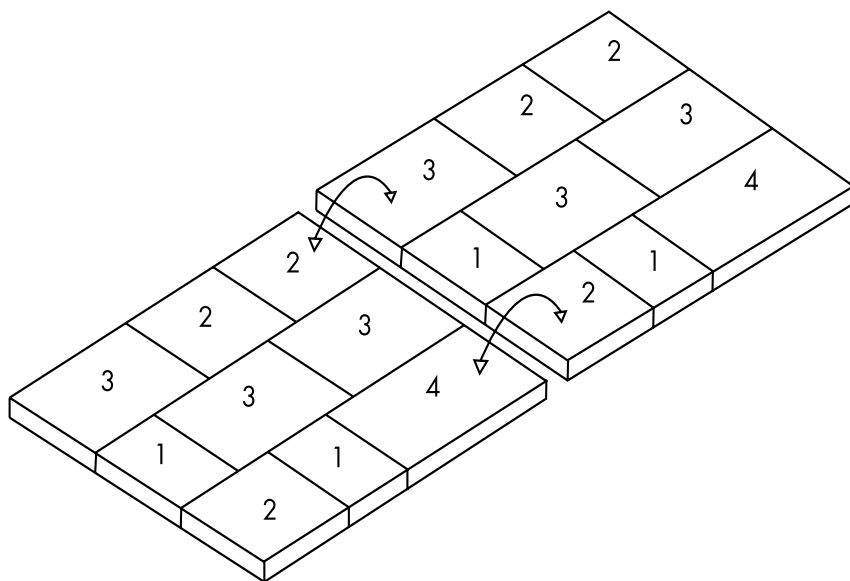

MONTERINGSANVISNING

Bender Orlando 60/80 mm

Klassisk modern

Bender Orlando är en serie designstenar som skapar spännande och levande ytor. En marksten med minifas för den moderna utemiljön som garageuppfarten, trädgårdsgången eller uteplatsen. Välj mellan 60 och 80 mm tjocklek samt en rad olika färger. Levereras i helpall med fyra olika längder på samma pall vilket skänker möjligheten att skapa högst personliga ytor.

MONTERINGSANVISNING

Mönsterförslag Orlando 60/80 mm

SE ÄVEN
MONTERINGS-
ANVISNING
MARKSTEN &
PLATTOR

FÖR
FOGMATERIALS-
BERÄKNING,
ANVÄND STEN
330x330 MM

Bild 1. För att undvika linjer i mönstret byter man plats på fyra av stenarna.

Orlando multisize
60 mm
Art nr 22215xxX

Orlando multisize
80 mm
Art nr 22216xxB

Tabell 1. Stenstorlekar

Sten	L x B	Tjocklek
1	220x330	60/80
2	330x330	60/80
3	440x330	60/80
4	550x330	60/80

Bild 2. Exempel på färdiglagd yta.