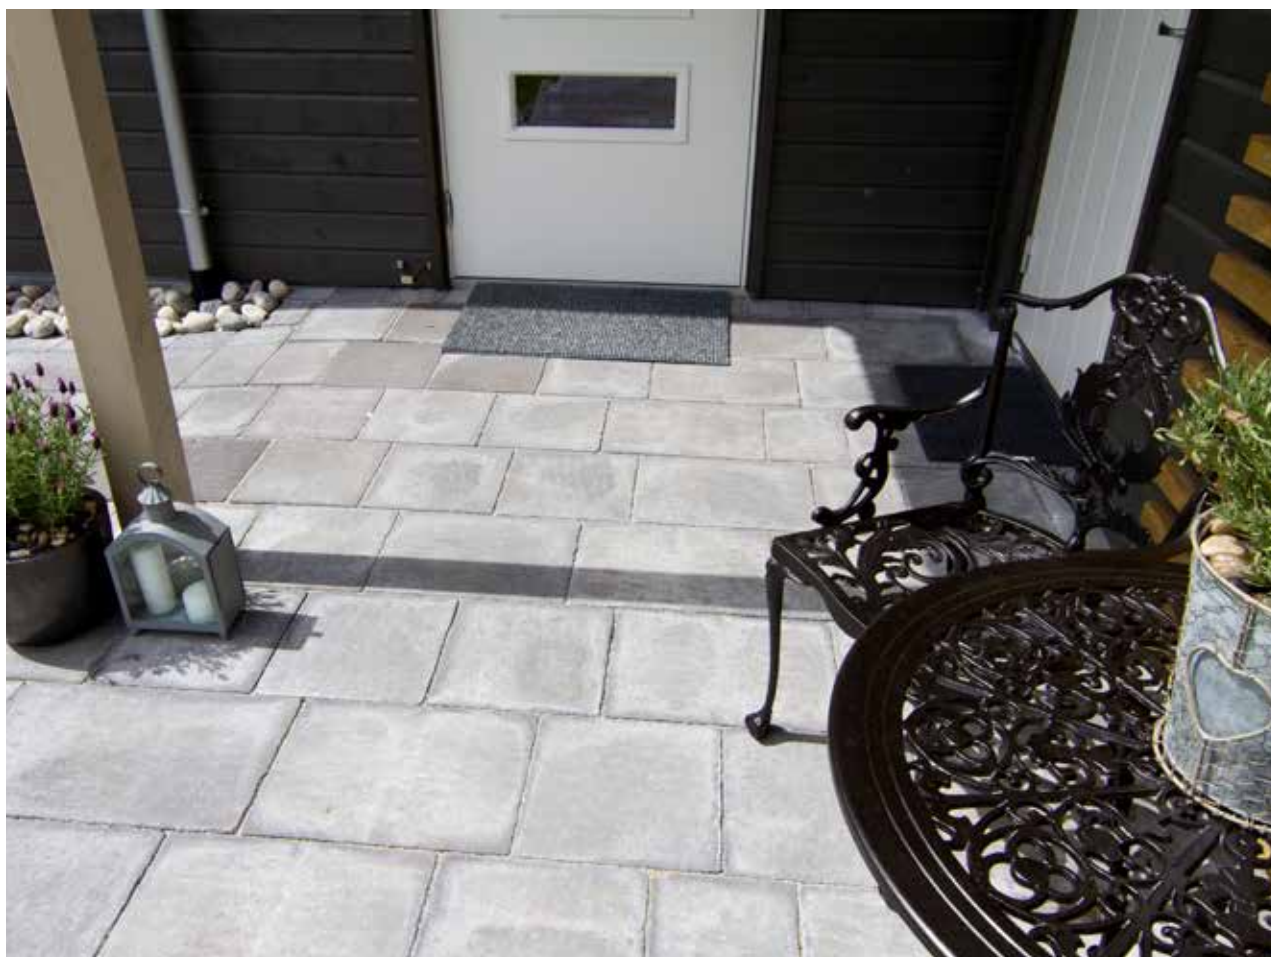

MONTERINGSANVISNING

Bender Orlando 60/80 mm

Klassisk modern

Bender Orlando är en serie designstenar som skapar spännande och levande ytor. En marksten med minifas för den moderna utemiljön som garageuppfarten, trädgårdsgången eller uteplatsen. Välj mellan 60 och 80 mm tjocklek samt en rad olika färger. Levereras i helpall med fyra olika längder på samma pall vilket skänker möjligheten att skapa högst personliga ytor.