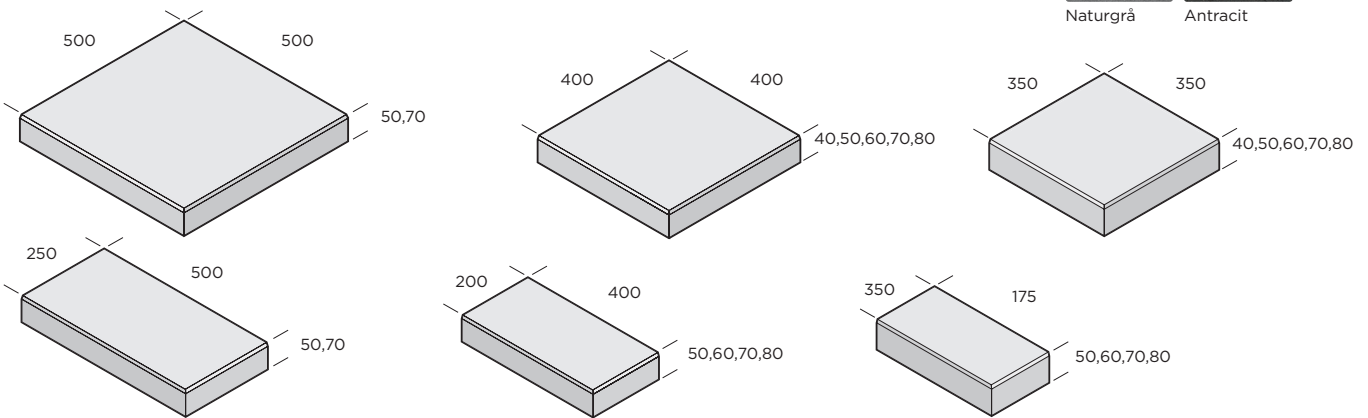

PRODUKTBLAD

Premiumplattan (Platta Vara)

Premiumplattan har en fasad kant och är en traditionell betongplatta för trädgård och offentlig miljö. På grund av de många storlekarna och formaten är variationsmöjligheterna oändliga. Betongplattor kan gärna kombineras med andra plattor och markstenar, eller varför inte natursten, för att skapa vackra och samtidigt funktionella ytor och miljöer.

40 mm

Dimension mm	Färg	Trafikklass	kg/m ²	st/m ²	m ² /pall	st/pall	Produktnummer
400x400x40	Naturgrå	G	92	6,25	11,5	72	9661-040600
350x350x40	Naturgrå	G	92	8	11,2	90	9660-040600

50 mm

Dimension mm	Färg	Trafikklass	kg/m ²	st/m ²	m ² /pall	st/pall	Produktnummer
500x500x50	Naturgrå	G	120	4	13	52	9662-050600
500x500x50	Antracit	G	120	4	13	52	9662-050607
400x400x50	Naturgrå	G	120	6,25	11,4	72	9661-050600
400x400x50	Antracit	G	120	6,25	11,4	72	9661-050607
350x350x50	Naturgrå	GC	120	8	11,2	90	9660-050600
350x350x50	Antracit	GC	120	8	11,2	90	9660-050607
250x500x50	Naturgrå	G	120	8	9,8	78	9662-050500
250x500x50	Antracit	G	120	8	9,8	78	9662-050507
200x400x50	Naturgrå	G	120	12,5	11,5	144	9661-050500
200x400x50	Antracit	G	120	12,5	11,5	144	9661-050507
175x350x50	Naturgrå	G	120	16	11,2	180	9660-050500
175x350x50	Antracit	G	120	16	11,2	180	9660-050507

80 mm

Dimension mm	Färg	Trafikklass	kg/m ²	st/m ²	m ² /pall	st/pall	Produktnummer
400x400x80	Naturgrå	O	184	6,25	6,7	42	9661-080600
400x400x80	Antracit	O	184	6,25	6,7	42	9661-080607
350x350x80	Naturgrå	1	180	8	7,6	60	9660-080600
350x350x80	Antracit	1	180	8	7,6	60	9660-080607
200x400x80	Naturgrå	GC	184	12,5	5,8	72	9661-080500
200x400x80	Antracit	GC	184	12,5	5,8	72	9661-080507
175x350x80	Naturgrå	O	180	16	7,5	120	9660-080500
175x350x80	Antracit	O	180	16	7,5	120	9660-080507