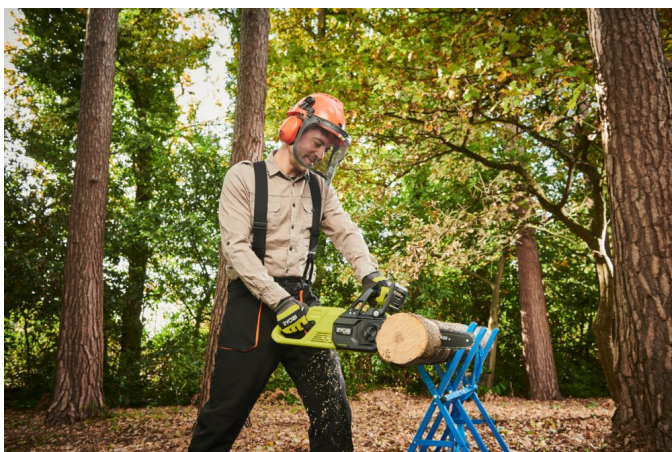

Kedjesåg Brushless 18V 30 cm

RY18CSX30A-0

RYOBI

ONE+ HP **BRUSHLESS** **WHISPER**

- Brushless motor ger maximalt vridmoment och effektivitet för enkel skärning
- 30 cm svärd och kedja för att hantera stockar och kvistar
- Whisper™-tekniken minskar ljudnivåerna för användarnas hörselskydd
- Snabb skärande kedjehastighet på 13,2m/s
- Verktygslös kedjespänning för enkel montering och justering
- Automatiskt smörjsystem för svärd och kedja för användarbekvämlighet och konsekvent kedjesmörjning
- Mekaniskt och elektriskt kedjebromssystem stänger av verktyget under oavsiktliga kast för ökad säkerhet
- Robust konstruktion och optimal balanserad viktfordelning för enkel hantering

Kraftkälla	18V
Svärdlängd (cm)	30
Kedjehastighet (m/s)	13.2
Verktygslös kedjespänning	Ja
Vikt med batteri (EPTA) (kg)	4.35 (RB1850X)
Artikelnummer	5133005465
Antal medföljande batterier	0
Batterikapacitet (Ah)	-
Batterityp	Li-ion
EAN-kod	4892210204523
Felmarginal ljudeffektnivå (dB(A))	3.0dB
Felmarginal ljudtryck [dB(A)]	3.0dB
Gauge [mm]	1.09
Kedjedelning (mm)	8.26
Kraftkälla	18V
Levereras i	Över 75 % återvunnen kartong
Ljudeffektnivå (Lwa)(dB(A))	100.1dB
Ljudtrycksnivå (Lpa)(dB(A))	92.1dB
Medföljer laddare	Nej
Svärdlängd (cm)	30
Verktygslös kedjespänning	Ja
Vikt [utan batteri] [Kg]	3.2