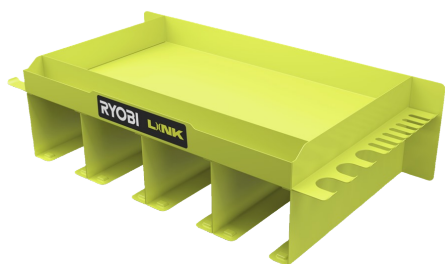

RYOBI® LINK verktygshylla RSLW401

RYOBI®

- Kompatibel med RYOBI® LINK System. Få ordning och maximera förvaringen!
- Solid konstruktion ger en hållbar, långvarig design som klarar vikt upp till 22,7 kg
- Speciellt framtagna för att passa flera elverktyg på specialiserade hängare
- Den inbyggda hyllan gör att du kan förvara en mängd olika föremål med en öppen yta

Storlek (mm)	145 x 535 x 280
Max. weight capacity [kg]	22.7
Vikt (kg)	4.3
Artikelnummer	5132006079
EAN-kod	4892210225719
Levereras i	Presentbox
Standardutrustning	Hylla