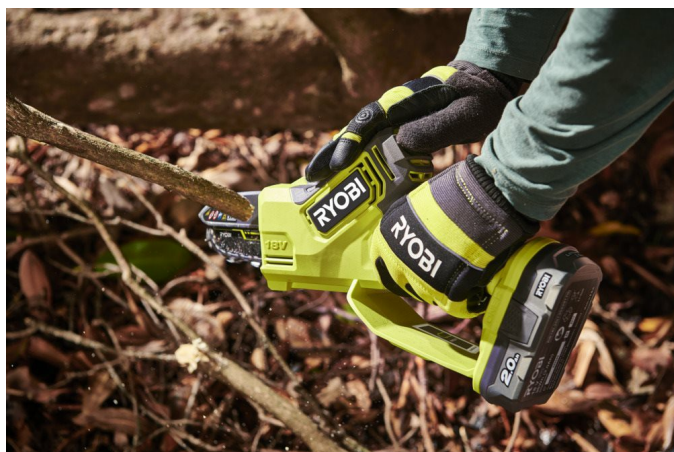

Grensåg Brushless 18V 10cm

RY18PSX10A-0

RYOBI

ONE+ **BRUSHLESS** **3** ÅRS GARANTI

- 18V brushless motor för mer kraft och längre drifttid
- 10 cm svärd och kedja, perfekt för beskärning, beskärning och klippning av trädgårdsavfall
- Högt vridmoment för konsekventa snabba snitt och ingen avstanning
- Verktygslöst kedjespänningssystem ger enkel spänning av kedjan
- Snabb kedjehastighet på 6 m/s ger jämna och snabba snitt
- Tvåstegsavtryckare för att undvika oavsiktlig aktivering
- Avtryckare som passar både dig som höger eller vänsterhänt
- Manuellt oljesystem för att göra drift och underhåll så enkelt som möjligt. Kräver endast att olja appliceras direkt på skivstången och kedjan

Kraftkälla	18V
Svärdlängd (cm)	10
Kedjehastighet (m/s)	6
Vikt med batteri (EPTA) (kg)	1.56 (RB1820C)
Artikelnummer	5133005433
Antal medföljande batterier	0
Batterikapacitet (Ah)	-
Batterityp	Li-ion
EAN-kod	4892210203106
Felmarginal ljudeffektnivå (dB(A))	3
Felmarginal ljudtryck [dB(A)]	3
Garanterad ljudeffektnivå (dB(A))	96
Gauge [mm]	1.09
Kedjedelning (mm)	8.26
Kraftkälla	18V
Levereras i	Över 75 % återvunnen kartong
Ljudeffektnivå (Lwa)(dB(A))	87
Ljudtrycksnivå (Lpa)(dB(A))	79
Max. kapkapacitet trä (mm)	80
Medföljer laddare	Nej
Standardutrustning	Svärdskydd och oljeflaska för kedja
Svärdlängd (cm)	10
Uppmätt ljudeffektnivå (dB(A))	93.7
Verktygslöst kedjespänning	Ja
Vibration Level Main Handle uncertainty [m/s ²]	1.5
Vibrationsnivå (m/s ²)	-
Vibrationsnivå Handtag [m/s ²]	4.2
Vibrationsnivå stödhandtag [m/s ²]	3.3
Vikt [utan batteri] [Kg]	1.13