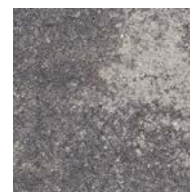

PRODUKTBLAD

Labyrint antik Mini 210x140x140 mm

LABYRINT

Labyrint Mini är en sten som framför allt används som funktionell och snygg kantsten eller som block vid stolp- och trappbyggnation. Finns i både antikt och skarpt utförande och ett flertal färger.

Använd Bender Labyrint Maxi eller Mini som kants-ten för stabil och vacker inramning av gången eller garageuppfarten. Använd den gärna också som trappa eller en lägre mur i den moderna utemiljön.

Produktinformation

Grå 2236007B

Grafit 2236001B

Gråmix 2236010B

TRAPP-
BYGGNATION,
SE SEPARAT
ANVISNING

SE SKÖTSEL-
INSTRUKTION
MARKSTEN
OCH PLATTOR

STOLP-
BYGGNATION,
SE SEPARAT
ANVISNING