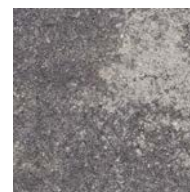

Gråmix 2236010B

TRAPP-
BYGGNATION,
SE SEPARAT
ANVISNING

SE SKÖTSEL-
INSTRUKTION
MARKSTEN
OCH PLATTOR

STOLP-
BYGGNATION,
SE SEPARAT
ANVISNING