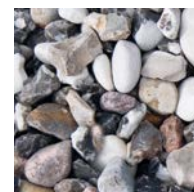

PRODUKTBLAD

Sjösingel 8-16 mm 15 kg

DEKORMATERIAL

Sjösingel är mjukt slipad av havet och är en av våra mest populära dekormaterial. Finns som gulbrunmelerad eller svartvitmelerad. Benders Dekormaterial är en serie kompletteringsprodukter till spännande trädgårdar. Tillsammans med vacker grönska och våra markstenar, plattor och murar anlägger du kvarterets läckraste trädgård. Avgränsa gångar, lägg längs husväggen eller använd som marktäckare i rabatter eller i stället för gräsmatta.

Produktinformation

Vikt kg/st	15,00
Antal st/pall	64
Vikt kg/pall	960

SE TÄCKNINGS-
GRAD FÖR
DEKOR-
MATERIAL

PLASTSÄCKEN
ÄR ÅTER-
VINNINGSBAR

Gulbrunmelerad
2981111-D

Svartvitmelerad
2981112-D