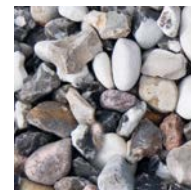

PRODUKTBLAD

Sjösingel 16-32 mm 15 kg

DEKORMATERIAL

Sjösingel är mjukt slipad av havet och är en av våra mest populära dekormaterial. Finns som gulbrunmelerad eller svartvitmelerad. Benders Dekormaterial är en serie kompletteringsprodukter till spännande trädgårdar. Tillsammans med vacker grönska och våra markstenar, plattor och murar anlägger du kvarterets läckraste trädgård. Avgränsa gångar, lägg längs husväggen eller använd som marktäckare i rabatter eller i stället för gräsmatta.

Produktinformation

Vikt kg/st	15,00
Antal st/pall	64
Vikt kg/pall	960

SE TÄCKNINGS-
GRAD FÖR
DEKOR-
MATERIAL

PLASTSÄCKEN
ÄR ÅTER-
VINNINGSBAR

Gulbrunmelerad
2981121-D

Svartvitmelerad
2981122-D