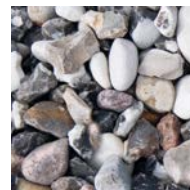

Svartvitmelerad
2981112-C