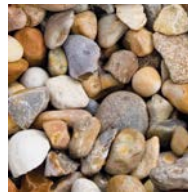

Produktinformation

Vikt kg/st	800,00
Antal st/pall	1
Vikt kg/pall	800

Gulbrunmelerad
2981111-C