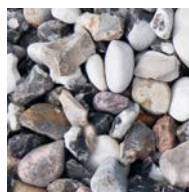

Produktinformation

Vikt kg/st	250,00
Antal st/pall	2
Vikt kg/pall	500

Svartvitmelerad
2981122-B