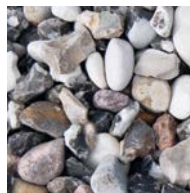

Produktinformation

Vikt kg/st	250,00
Antal st/pall	2
Vikt kg/pall	500

Svartvitmelerad
2981122-B