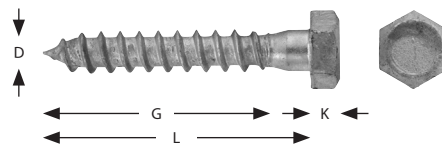

T6S (utvändig)

Funktion: Träskruv (fransk träskruv) 4.6 med 6-kantshuvud, enligt DIN 571.

Spårtyp/bits: Hylsa 10, 13, 17 och 19 mm.

Material: Stål 4.6.

Ytbehandling: Varmförzinkad, för utomhusbruk.

Diameter (D) mm	6	8	10	12
Huvudhöjd (K) mm	4,0	5,5	7,0	8,0
Gänglängd (G) mm	= eller > 0,6 av längd (L)			
Bits/Hylsa	10	13	17	19

D	L	FÖRPACKNING		
		Art. nr	Antal	ML
6	25	806259	100	16
6	30	806309	100	16
6	40	806409	100	12
6	50	806509	100	12
6	65	806659	100	12
6	75	806759	100	12
6	90	806909	100	6
6	100	8061009	100	6
8	25	80825	100	12
8	30	80830	100	12
8	40	80840	100	12
8	50	80850	100	6
8	65	80865	100	6
8	75	80875	100	6
8	90	80890	50	8
8	100	808100	50	8
8	120	808120	50	8
8	140	808140	50	8
10	30	8010309	50	12
10	40	8010409	50	12
10	50	8010509	50	8
10	65	8010659	50	6
10	75	801075	50	6
10	90	801090	50	6
10	100	8010100	50	6
10	120	80101209	25	8
10	140	80101409	25	8
10	160	80101609	25	6
10	180	80101809	25	6
10	200	80102009	25	6