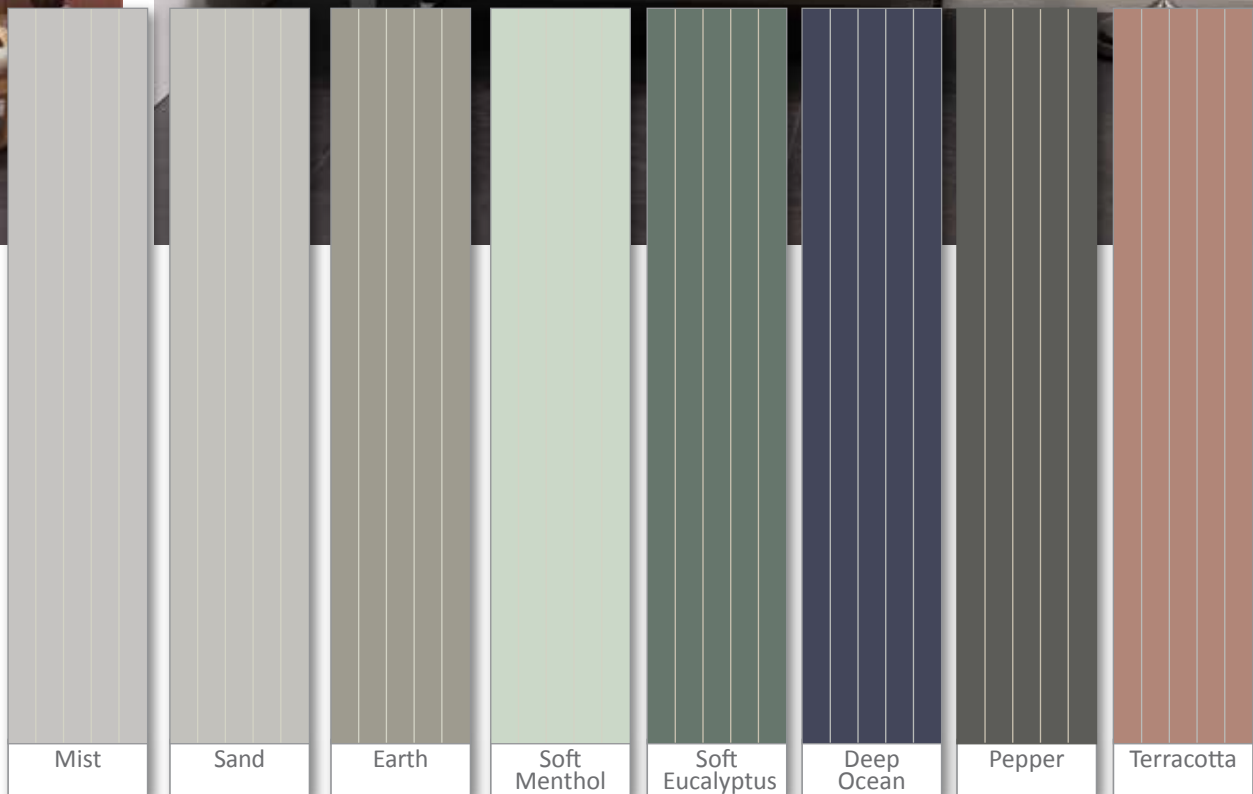

Huntonit har patent på metoden att penselmåla ytan, som ger ditt hem det ursprungliga och tidlösa utseendet.

SKYGGE PROFIL

| | |
|------------------------|------------------------|
| Skygge Brilliant Vit | 11 x 600/620 x 2390 mm |
| Skygge Brilliant Vit* | 11 x 600/620 x 2740 mm |
| Skygge Vit | 11 x 600/620 x 2390 mm |
| Skygge Vit* | 11 x 600/620 x 2740 mm |
| Skygge Caffelatte | 11 x 600/620 x 2390 mm |
| Skygge Caffelatte* | 11 x 600/620 x 2740 mm |
| Skygge Frost | 11 x 600/620 x 2390 mm |
| Skygge Frost* | 11 x 600/620 x 2740 mm |
| Skygge Mist | 11 x 600/620 x 2390 mm |
| Skygge Sand | 11 x 600/620 x 2390 mm |
| Skygge Earth | 11 x 600/620 x 2390 mm |
| Skygge Soft Menthol | 11 x 600/620 x 2390 mm |
| Skygge Soft Eucalyptus | 11 x 600/620 x 2390 mm |
| Skygge Deep Ocean | 11 x 600/620 x 2390 mm |
| Skygge Pepper | 11 x 600/620 x 2390 mm |
| Skygge Terracotta | 11 x 600/620 x 2390 mm |

*beställningsvara

Skygge Terracotta

Mist

Sand

Earth

Soft Menthol

Soft Eucalyptus

Deep Ocean