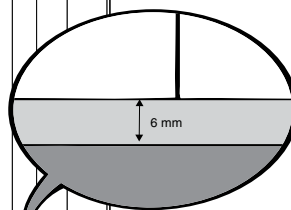

Huntonit färdigmålat tak Brilliant, Classique (netto 600 x 1200 mm)
och Huntonit penselmålad bröstning Perle/Skygge och Fas 8 panel.

Huntonit färdigmålade tak Brilliant, Classique
Plankett och Symfoni (netto 280 x 1200 mm)
Montering på längsgående läkt.