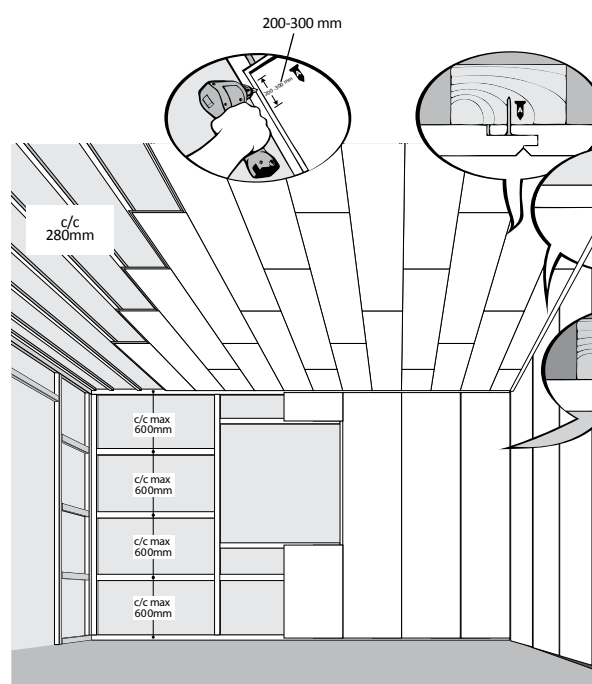

Huntonit färdigmålade tak Brilliant, Classique
Plankett och Symfoni (netto 280 x 1200 mm)
Montering på längsgående läkt.