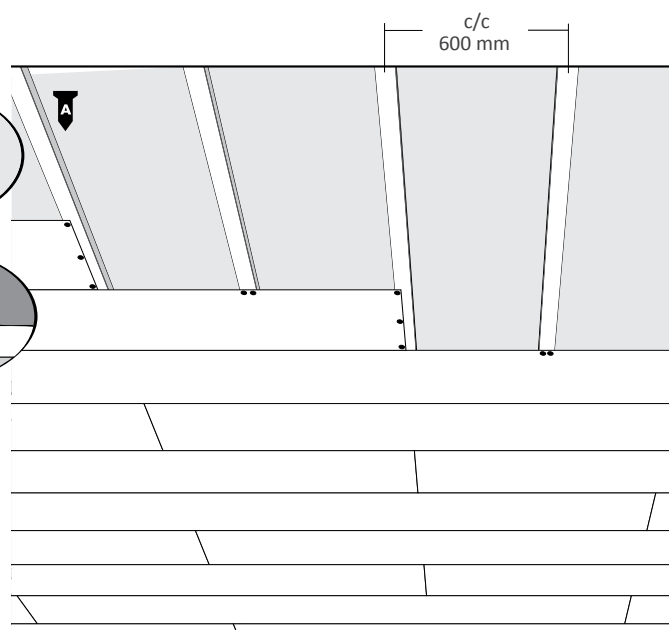

Huntonit färdigmålade tak Brilliant, Classique
Plankett och Symfoni (netto 280 x 1200 mm)
Montering tvärs läkt/regel.