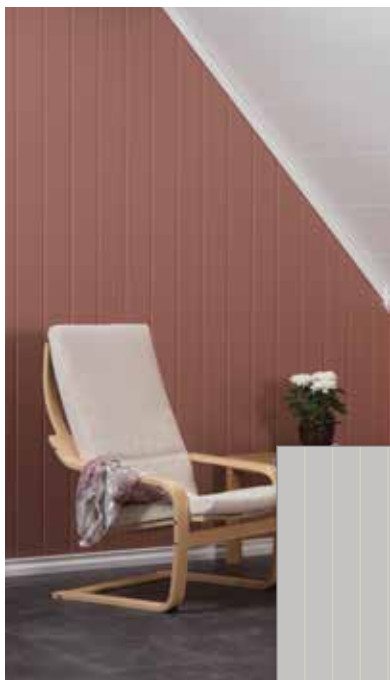

Skygge Terracotta