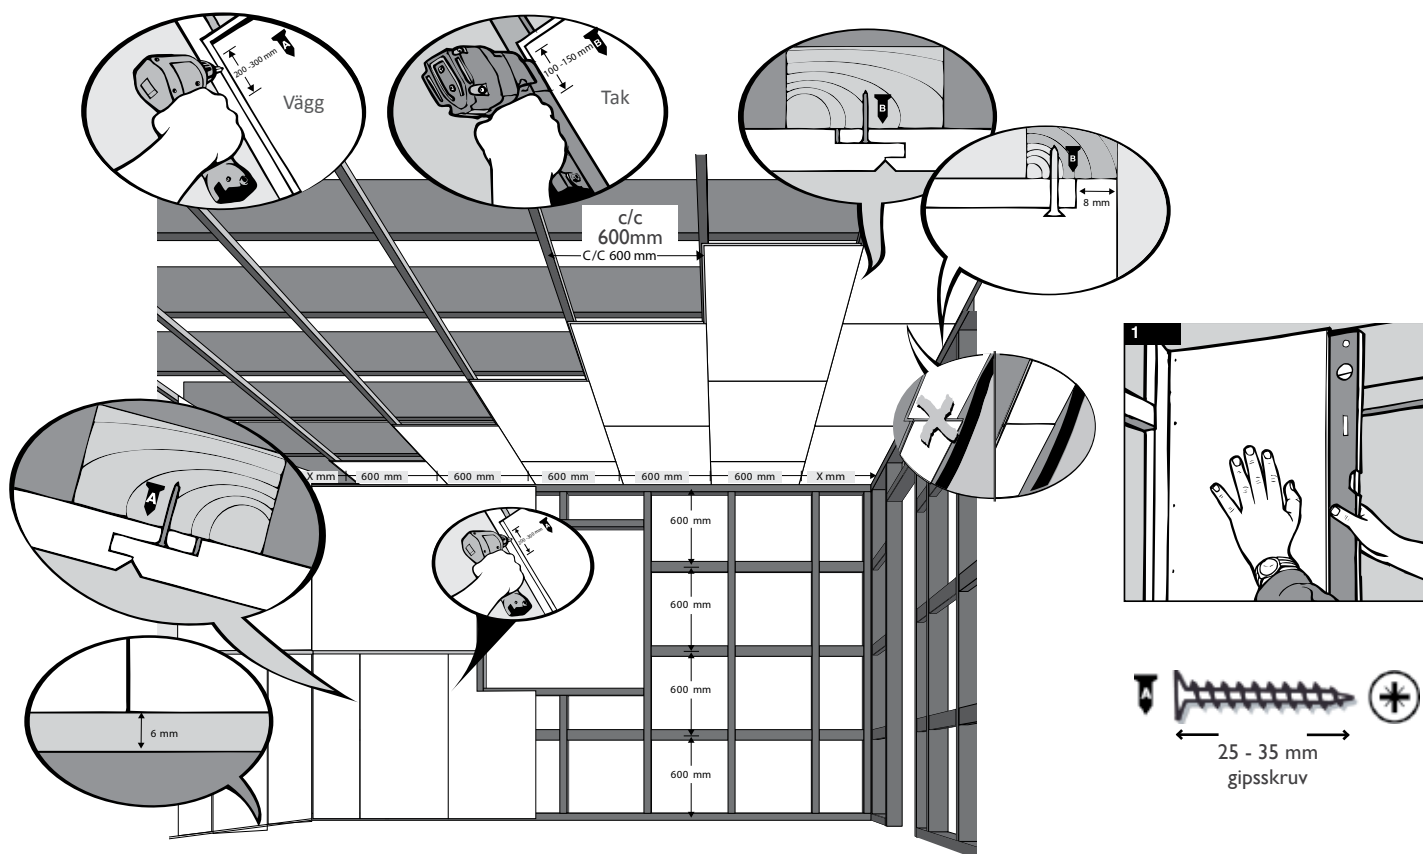

SKRUVAR

Verktyg för montering av tak och väggskivor:

- Elektrisk skruvdragare
- Gipskruvar
- Såg
- Snörslå (färgsnöre)/ alt. långt vattenpass

Huntonit färdigmålad vägg (netto 600 x 2390 mm) Perle, Skygge och Fas 8 panel.

Huntonit färdigmålat tak Brilliant, Classique (netto 600 x 1200 mm)
och Huntonit penselmålad bröstning Perle/Skygge och Fas 8 panel.

Huntonit färdigmålade tak Brilliant, Classique
Plankett och Symfoni (netto 280 x 1200 mm)
Montering på längsgående läkt.