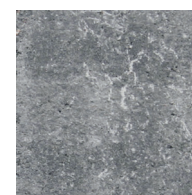

Gråmix 2220110XB

SE
MONTERINGS-
ANVISNING
MARKSTEN
OCH PLATTOR

MÖNSTER-
FÖRSLAG,
SE SEPARAT
ANVISNING

SE SKÖTSEL-
INSTRUKTION
MARKSTEN
OCH PLATTOR