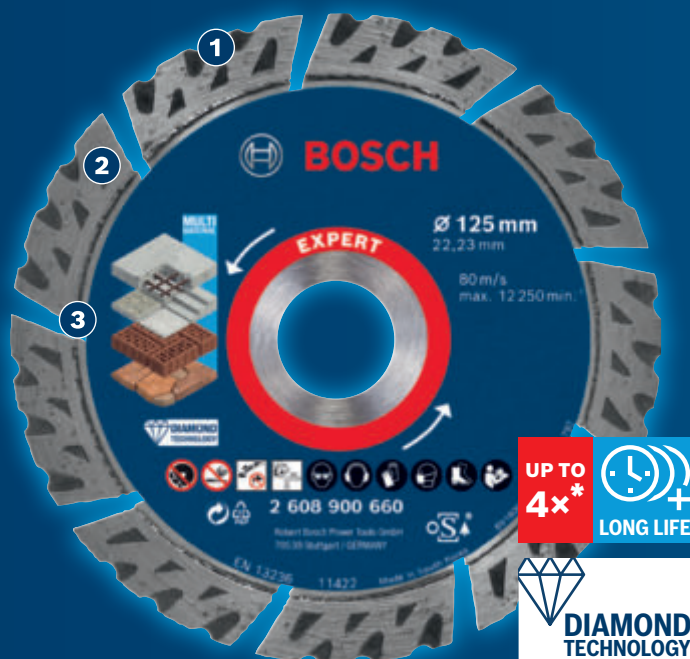

# SKÄRNING I BYGGNADSMATERIAL MED LÅNG LIVSLÄNGD

EXPERT MultiMaterial skivor

EXPERT

- 1 Extremt hållbar skäregg med Bosch Diamond Technology.
- 2 Lågfriktionssegment utformade för att minimera slitage på sidorna.
- 3 Segment lasersvetsade på stålkroppen för starkast möjliga anslutning.

\* vs Bosch 2608615028

**BOSCH**

## EXPERT MULTIMATERIAL DIAMANTKAPSKIVOR

**EXPERT**

- ▶ Perfekt för skärning i byggmaterial som tegel och armerad betong, gör raka snitt i beläggningsplattor, skär till tegelstenar i rätt storlek inför murning, skär vanliga material som används vid husbyggen.
- ▶ Bäst för byggnadsarbetare: hållbar och väldigt mångsidig.
- ▶ Håller upp till 4 gånger längre än en Bosch 2608615028 Multi Material-diamantkapskiva.
- ▶ Med 22,23 mm hål för standardvinkelslipar med låsmutter.

PRODUKTEGENSKAPER					BESTÄLLNINGSPÅSÄTTNING				
Diameter mm	Skivhålsdiameter mm	Skräpbredd mm	Segmenthöjd mm	X-LOCK	Förpackningstyp	Antal i förpackning	Detaljstförpackning	EAN-kod 4 059 952...	Beställningsnummer
115	22,23	2,2	12	-	C1b	1	1	539 942	<b>2 608 900 659</b>
125	22,23	2,2	12	-	C1b	1	1	539 959	<b>2 608 900 660</b>
150	22,23	2,4	12	-	C1b	1	1	539 966	<b>2 608 900 661</b>
180	22,23	2,4	12	-	C1b	1	1	539 973	<b>2 608 900 662</b>
230	22,23	2,4	15	-	C1b	1	1	539 980	<b>2 608 900 663</b>
300	22,23	2,8	15	-	C1d	1	1	539 997	<b>2 608 900 664</b>