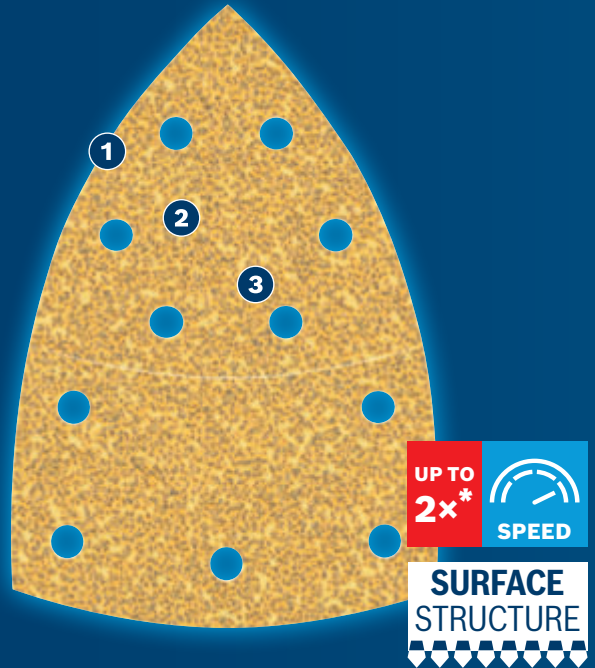

SNABB SLIPNING AV FÄRG OCH TRÄ

EXPERT C470 Slippapper

EXPERT

- ① Exceptionell slipning med Bosch Surface Structure.
- ② Korninriktning under produktionen säkerställer aggressiv skärning.
- ③ Kornfördelningen är optimerad för extra snabb slipning.

* vs. Bosch C420

BOSCH

EXPERT C470 SLIPPAPPER MED 11 HÅL FÖR MULTISLIPAR

EXPERT

- ▶ Perfekt till högeffektiv snabbslipning av plana ytor, för att ta bort gammal färg eller för att jämna till, förbereda och slutbehandla ytor.
- ▶ EXPERTslipmedel – det bästa för alla verksamheter.
- ▶ Upp till 2 gånger snabbare än Bosch C420-slippapper.
- ▶ Passar alla maskiner med kardborre oavsett hålbild.

PRODUKTEGENSKAPER				BESTÄLLNINGSPÅSÄTTNING				
Arkmått i mm	Kornstorlek	Håltagning	Förpackningstyp	Antal i förpackning	Detaljstförförpackning	EAN-kod 4 059 952...	Beställningsnummer	
10-pack	102x62	40	11 hål	C1a	10	5 542 249	2 608 900 886	
Pack of 50	102	60		C1a	10	1 636 023	2 608 901 652	
10-pack	102x62	80	11 hål	C1a	10	5 542 256	2 608 900 887	
	102x62	120	11 hål	C1a	10	1 542 263	2 608 900 888	
	102x62	180	11 hål	C1a	10	5 542 270	2 608 900 889	
Pack of 50	102	240		C1a	10	1 636 030	2 608 901 653	
	102	40		C1a	50	1 635 965	2 608 901 676	
	102	80		C1a	50	1 635 989	2 608 901 648	
	102	120		C1a	50	1 635 996	2 608 901 649	
	102	180		C1a	50	1 636 009	2 608 901 650	
	102	240		C1a	50	1 636 016	2 608 901 651	