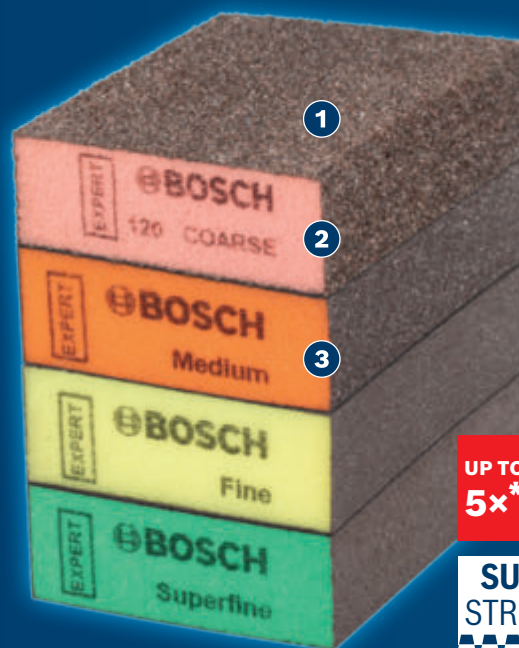

LÅNG LIVSLÄNGD NÄR DU SLIPAR FÄRG OCH TRÄ

EXPERT Standard Blocks

EXPERT

- 1 Stark, flexibel bindning med Bosch Surface Structure.
- 2 Svampen anpassas till olika former för att ge jämnt tryck på ytan.
- 3 Extremt slitstarkt och hållbart skum.

UP TO
5x*

**SURFACE
STRUCTURE**

* vs. Bosch C420

Video

BOSCH

EXPERT S471 STANDARD FORM

EXPERT

- ▶ Perfekt till planslipning, till exempel för att ta bort gammal färg från fönsterkarmar. Rätvinkliga kanter och en fast dyna hjälper till att formge materialet, till exempel genom att slipa bort vassa kanter.
- ▶ EXPERTslipmedel – det bästa för alla verksamheter.
- ▶ Håller upp till 5 gånger längre än vanliga Bosch C420 slippapper.

PRODUKTEGENSKAPER				BESTÄLLNINGSPÅSÄTTNING				
Mått mm	Grovlek	Produktfärg	Förpackningstyp	Antal i förpackning	Detailjstförpackning	EAN-kod 4 059 952...	Beställningsnummer	
69 x 97 x 26	Medelgrov/Fin/Superfin	orange / gul /grön	C1b	3	5	545 134	2 608 901 175	
69 x 97 x 26	medel	orange	C0a	1	20	545 158	2 608 901 177	
69 x 97 x 26	fin	gul	C0a	1	20	545 165	2 608 901 178	
69 x 97 x 26	superfin	grön	C0a	1	20	545 172	2 608 901 179	
69 x 97 x 26	medel	orange	C0a	1	50	545 073	2 608 901 169	
69 x 97 x 26	fin	gul	C0a	1	50	545 080	2 608 901 170	
69 x 97 x 26	superfin	grön	C0a	1	50	545 189	2 608 901 180	
Pack of 20								
96 x 26 x 69	grov A		C0a	1	20	638 263	2 608 901 678	