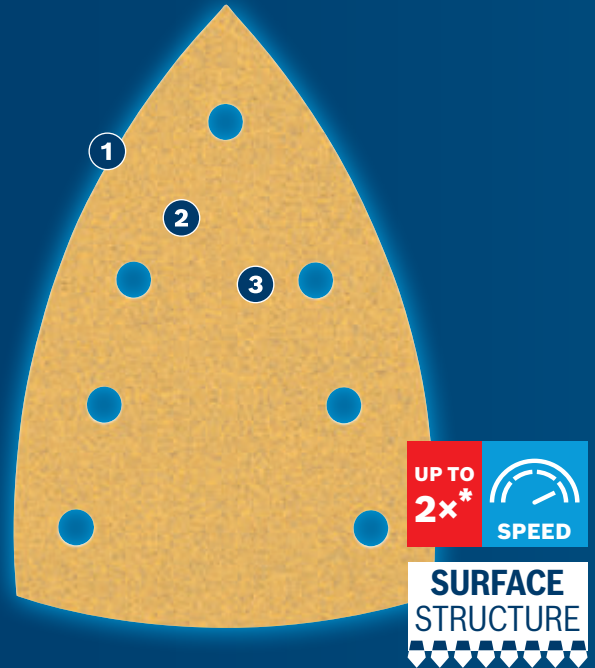

SNABB SLIPNING AV FÄRG OCH TRÄ

EXPERT C470 Slippapper

EXPERT

- ① Exceptionell slipning med Bosch Surface Structure.
- ② Korninriktning under produktionen säkerställer aggressiv skärning.
- ③ Kornfördelningen är optimerad för extra snabb slipning.

* vs. Bosch C420

BOSCH

EXPERT C470 SLIPPAPPER MED 7 HÅL FÖR MULTISLIPAR

EXPERT

- ▶ Perfekt till högeffektiv snabbslipning av plana ytor, för att ta bort gammal färg eller för att jämna till, förbereda och slutbehandla ytor.
- ▶ EXPERTslipmedel – det bästa för alla verksamheter.
- ▶ Upp till 2 gånger snabbare än Bosch C420-slipapper.
- ▶ Passar alla maskiner med kardborre oavsett hålbild.

PRODUKTEGENSKAPER				BESTÄLLNINGSGENOMGÅNG				
Arkmått i mm	Kornstorlek	Håltagning	Förpackningstyp	Antal i förpackning	Detaljlistförpackning	EAN-kod 4 059 952...	Beställningsnummer	
10-pack								
100x150	40	7 hål	C1a	10	5	544 526	2 608 901 114	
100x150	60	7 hål	C1a	10	5	544 533	2 608 901 115	
100x150	80	7 hål	C1a	10	5	544 540	2 608 901 116	
100x150	120	7 hål	C1a	10	5	544 557	2 608 901 117	
100x150	180	7 hål	C1a	10	5	544 564	2 608 901 118	
100x150	240	7 hål	C1a	10	5	544 571	2 608 901 119	
100x150	320	7 hål	C1a	10	5	545 042	2 608 901 166	
100x150	400	7 hål	C1a	10	5	545 059	2 608 901 167	
Pack of 50								
100x150	40					635 903	2 608 901 640	
100x150	60					635 910	2 608 901 641	
100x150	80					635 927	2 608 901 642	
100x150	120					635 934	2 608 901 643	
100x150	180					635 941	2 608 901 644	
100x150	240					635 958	2 608 901 645	