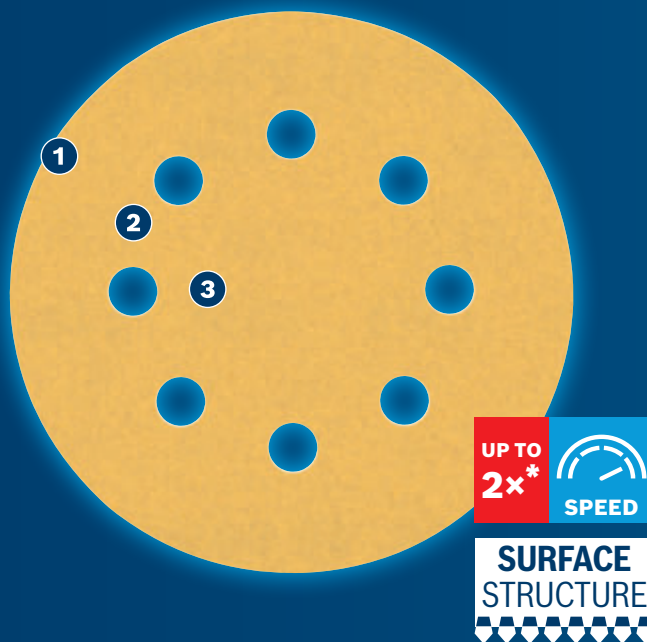

SNABB SLIPNING AV FÄRG OCH TRÄ

EXPERT C470 Slippapper

EXPERT

- ① Exceptionell slipning med Bosch Surface Structure.
- ② Korninriktning under produktionen säkerställer aggressiv skärning.
- ③ Kornfördelningen är optimerad för extra snabb slipning.

* vs. Bosch C420

BOSCH

EXPERT C470 SLIPPAPPERSSATSER MED 8 HÅL FÖR EXCENTERSLIPAR

EXPERT

- ▶ Perfekt till högeffektiv snabbslipning av plana ytor, för att ta bort gammal färg eller för att jämna till, förbereda och slutbehandla ytor.
- ▶ EXPERTslipmedel – det bästa för alla verksamheter.
- ▶ Upp till 2 gånger snabbare än Bosch C420-slippaper.
- ▶ Passar alla maskiner med kardborre oavsett hålbild.

| PRODUKTEGENSKAPER | | | BESTÄLLNINGSPÅSÄTTNING | | | | | Beställningsnumm |
|-------------------|------------------------|------------|------------------------|---------------------|---------------------|---------|----------------------|------------------|
| Skiv-Ø mm | Kornstorlek | Håltagning | Förpackningstyp | Antal i förpackning | Detaljstförpackning | EAN-kod | Beställningsnumm | |
| 6-pack | | | | | | | | |
| 115 | 2x60 2x120 2x120 | 8 hål | C1a | 6 | 5 | 541 402 | 2 608 900 802 | |
| 125 | 2x60 2x120 2x120 | 8 hål | C1a | 6 | 5 | 541 501 | 2 608 900 812 | |