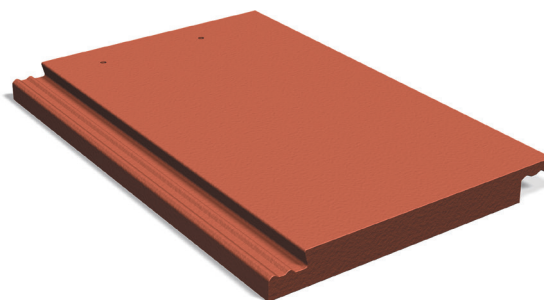

PRODUKTBLAD

Carisma platt

Art nr C000..

Bender Carisma är vår platta betongtakpanna för modern arkitektur.

Carisma skapar ett skifferliknande utseende på ditt tak. Pannan är tillverkad med hjälp av den senaste tekniken och pannans storlek gör att även denna platta takpanna får en inbyggd styrka. Carisma finns i tre olika behandlingar och i en mängd kulörer.

Benderit - Takpannan är i grunden helt genomfärgad som behandlas med Benderit ytbehandling två gånger för att ytterligare framhäva färgen och ge en lång livslängd.

Obehandlad - Takpannan är i grunden helt genomfärgad. Den obehandlade pannan får ofta en naturlig kalkutfällning på ytan första året som därefter mognad till sin naturliga färg.

Brilliant - En unik ytbehandling med ett metallic-baserat pigment som ger en överlägsen beständighet jämfört med andra behandlingar.

FÖR
MONTERING,
SE SEPARAT
ANVISNING

Artikelinformation

Vikt kg/st	4,50 kg
Bredd	280 mm
Längd	420 mm
Byggbredd	250 mm
Bygglängd	310 - 350 mm
Bygghöjd	60 mm
Taklutning	min 18°
Läktavstånd	max 350 mm
Vikt kg/m ²	ca 51 kg
Antal st/pall	210 st
Antal st/m ²	11,5 st (vid max läktavstånd)