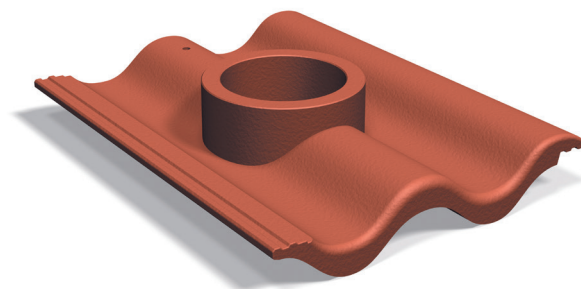

PRODUKTBLAD

Hålpanna betong Palema

Art nr 0501xx

Hålpanna Palema är en betongpanna för genomföring och avloppsluftning..

Hålpanna betong Palema för smidig och snygg genomföring av yttertak vid expansionskärl, TV-antenn m.m. Ytterdiametern på betongstosen är 150 mm. Betongdelen används tillsammans med Kragrör och flexrör till avloppsluftare betong (0610xx) eller Gummistos (060800).

Artikelinformation

Vikt	4,50 kg
Antal/pall	32 st
Längd	420 mm
Bredd	330 mm
Bygglängd	315-375 mm
Byggbredd	300 mm
Material	Betong
Färg	Samtliga färger