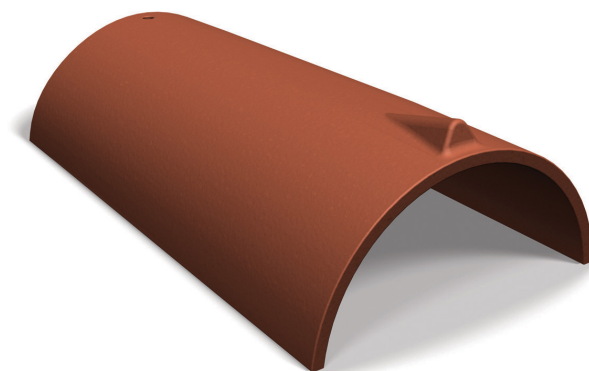

PRODUKTBLAD

Nockpanna universal lertegel

Art nr H300..

Nockpanna universal lertegel, passar samtliga våra takpanneprofiler i lera.

Den universala nockpannan är lämplig att lägga på takpannorna Hansa, Tvilling, Piano och Höganäs. Åtgång vid läggning är 3 st/lpm.

Artikelinformation

Vikt	2,90 kg
Antal/pall	45 st
Längd	410 mm
Bredd	250/210 mm (konade)
Bygglängd	333 mm
Material	Lertegel