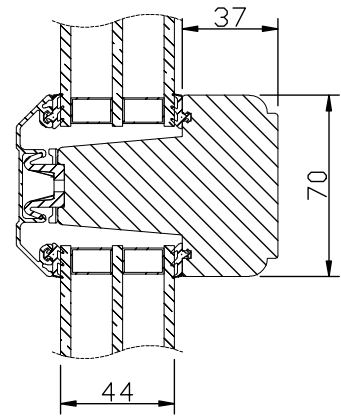

LASERADE

Komponenterna behandlas före ihopsättning med en vattenburen lasyr och en vattenburen lasyrlack på samtliga ytor.

MONTERING:

Karmsidorna är förborrade för karminfästning. Täckpluggar medföljer.

modul	1-luft	2-luft	3-luft
BREDD	<input type="checkbox"/>	<input type="checkbox"/>	<input type="checkbox"/>
min	3M	6M	9M
max	30M	30M	30M

modul	1-luft <input type="checkbox"/>	2-luft <input type="checkbox"/>	3-luft <input type="checkbox"/>
HÖJD	<input type="checkbox"/>	<input type="checkbox"/>	<input type="checkbox"/>
min	3M	6M	9M
max	27M	27M	27M

Horizontalsnitt karm mittpost

Vertikalsnitt

Horizontalsnitt

Vertikalsnitt karm tvärpost