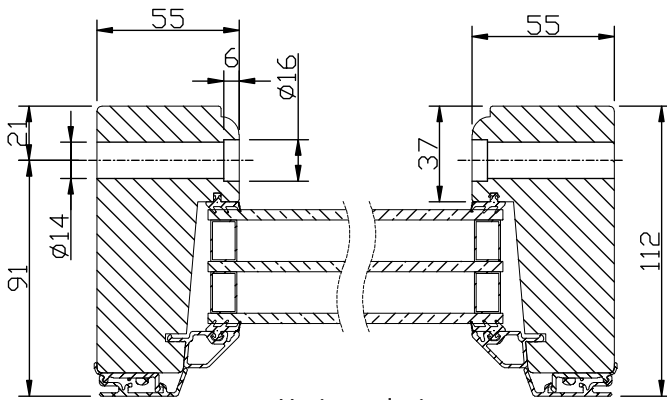

Horizontalsnitt