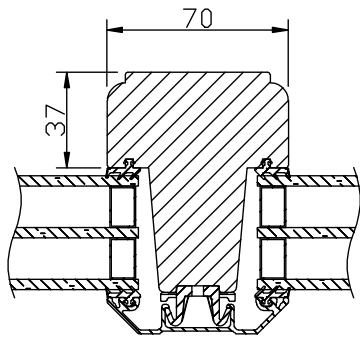

LASERADE

Komponenterna behandlas före ihopsättning med en vattenburen lasyr och en vattenburen lasyrlack på samtliga ytor.

MONTERING:

Karmsidorna är förborrade för karminfästning. Täckpluggar medföljer.

modul	1-luft	2-luft	3-luft
BREDD	<input type="checkbox"/>	<input type="checkbox"/>	<input type="checkbox"/>
min	3M	6M	9M
max	30M	30M	30M

modul	1-luft <input type="checkbox"/>	2-luft <input type="checkbox"/>	3-luft <input type="checkbox"/>
HÖJD	<input type="checkbox"/>	<input type="checkbox"/>	<input type="checkbox"/>
min	3M	6M	9M
max	27M	27M	27M