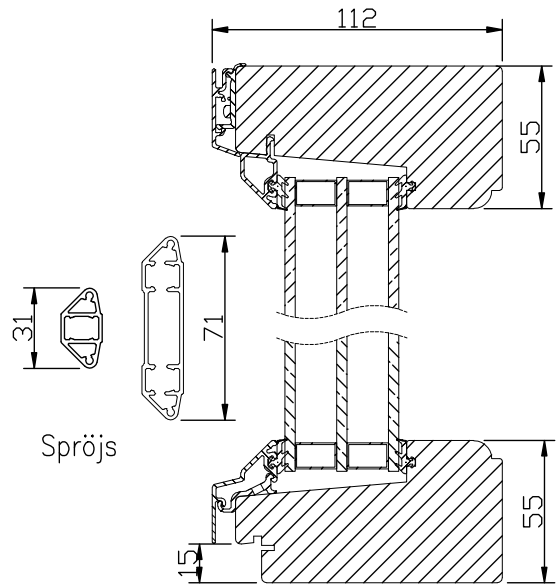

Vertikalsnitt