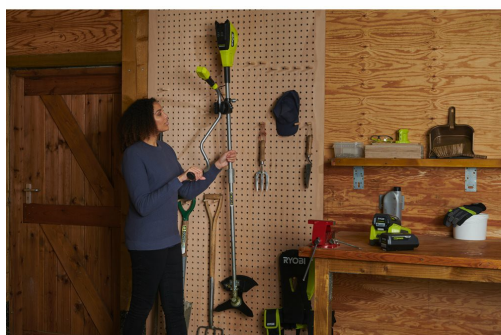

Röjsåg Brushless 36V 30 cm

RY36BCX30A-0

RYOBI

**MAX
POWER**

BRUSHLESS

**3
ÅRS
GARANTI**

- Högpresterande MAX POWER 2-i-1 brushless Röjsåg och grästrimmer. Perfekt för utmanande förhållanden
- 30 cm Tri-Arc™ skärblad ger kraftfull och effektiv skärprestanda vid röjning
- 40 cm klippbredd vid trimning gör att du snabbt kan ta bort oönskat gräs
- Fullt justerbara ergonomiska handtag för ökad användarvänlighet och komfort
- Variabel hastighetsreglage och hög/låg hastighetsinställningar gör att du kan optimera prestanda eller driftstid beroende på arbetsuppgift

Kraftkälla	36V
Klippbredd klinga (cm)	30
Klippbredd trimmertråd (cm)	40
Trimmertråd (mm)	2.4
Vikt med batteri (EPTA) (kg)	6.0
Artikelnummer	5133005476
Antal medföljande batterier	0
Batterikapacitet (Ah)	-
Batterityp	Li-ion
EAN-kod	4892210203380
Garanterad ljudeffektnivå (dB(A))	95
Klippbredd trimmertråd (cm)	40
Kraftkälla	36V
Levereras i	Över 75 % återvunnen kartong
Medföljer laddare	Nej
Trådmatningssystem	Bump feed
Trimmertråd (mm)	2.4
Vikt (kg)	4.7