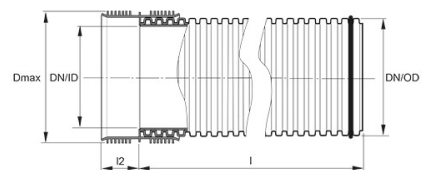

PIPELIFE VÄGRÖR 232/200, 6 M

RSK-nr 2593064
SAP 70005332

PRODUKTBESKRIVNING

Inkl. muff.
Exkl. tätningsring.

- Bra miljöval med återvunnet material
- Återvinningsbart
- 100% kompatibelt med Infra-systemet
- Integrerad muff
- Ringstyvhet SN8 i enlighet med SS-EN13476
- Ljus insida

BYGGMÅTT

Dimensioner	
DN/OD	232 mm
DN/ID	200 mm
l	6 m
Nettovikt	17,4 kg

PIPELIFE SVERIGE AB

Industrivägen 1 · 524 41 Ljung · Sverige
Telefon: +46 513 221 00 · Fax: +46 513 221 99
Email: info@pipelife.se · Fakturaadress: invoice@pipelife.se