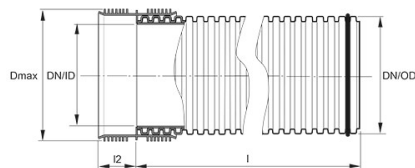

BYGGMÅTT

Dimensioner

DN/OD 343 mm

DN/ID 300 mm

Dmax 374 mm

l 6 m

l2 116 mm

Nettovikt 30,36 kg