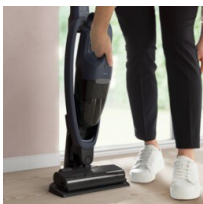

Snabb och effektiv städning med en avtagbar 2-i-1-enhet

Upplev ett bekvämt och anpassbart städredskap med en enastående ergonomisk design. Handenheten är enkel att ta ut ur skafet, för snabb och effektiv städning som når även svåråtkomliga utrymmen.

Upp till 50 minuters drifttid** för bekväm och kontinuerlig städning.

Städa hela huset på en laddning. Upplev 50 minuters drifttid* med ett fulladdat batteri och njut av kontinuerliga och bekväma städresultat, varje gång.

BrushRollClean-funktionen gör det enkelt att få loss hår från borstvalsen

Säg hejdå till intrasslade hårstrån utan att röra dem. Tryck bara på rengöringspedalen på munstycket med foten och en kniv skär bort trassliga hårtussar från borsten.