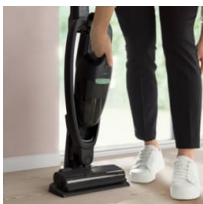

Snabb och effektiv städning med en avtagbar 2-i-1-enhet

Upplev ett bekvämt och anpassbart städredskap med en enastående ergonomisk design. Handenheten är enkel att ta ut ur skafet, för snabb och effektiv städning som når även svåråtkomliga utrymmen.

Upp till 50 minuters drifttid** för bekväm och kontinuerlig städning

Städa hela huset på en laddning. Upplev 50 minuters drifttid* med ett fulladdat batteri och njut av kontinuerliga och bekväma städresultat, varje gång.

Borstrullens rengöringsfunktion gör det enkelt att få loss hår från rullen.

Säg hejdå till intrasslade hårstrån utan att röra dem. Tryck bara på borstrullens rengöringsknapp med foten och en kniv skär bort trassliga hårtussar från rullen.