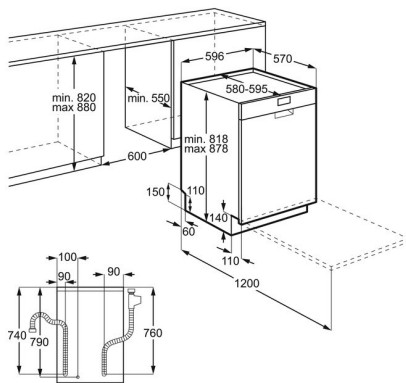

Tekniska specifikationer

Installation	Underbyggd	Säkring, A	10
Antal kuvert	13	Tilloppsslang, cm	150
Energiklass	E	Tilloppsslang, typ	Aqua control
Ljudnivå (dB)	46	Översvämningsskydd	Hel botten och flottör
Färg	Vit	Vattenanslutning	Varmt/Kallt
XXL-utrymme	No	Övre Sprayarm	Standard spray arm
Inbyggnadsmått	820-880x600x570	Sprayarm, typ	Standard
Antal program	5	Extra funktioner	-
Antal temperaturer	3	Hjul/Fötter	2 adj feet + 1 front adj rear foot (adj 0 to 6cm)
Produktmått H x B x D, mm	818x596x590	Upphöjd installation	Nej
Ljudklass	C	Display	LED indikator
Djup öppen dörr/lucka, mm	1140	Installation	Fristående
Typ av bestickkorg/låda	Bestickkorg	Nettovikt, kg	34.3
Glashållare i nedre korgen	-	EAN-kod	7333394038070
Invändig belysning	Nej	Produktnummer (PNC)	911 549 096
DoorFitKit	Nej		
Diskeffektindex	1.121		
Torkeffektindex	1.061		
Energiförbrukning (100 cykler)	94		
Vattenförbrukning, liter per cykel (baserat på eco-programmet)	9.9		
Typ av gångjärn	Standard		
Total effekt, W	1950		
Sladdlängd, (ca) m	1.5		
Längd tömnings slang, cm	150		

PSGBDW170DE00002