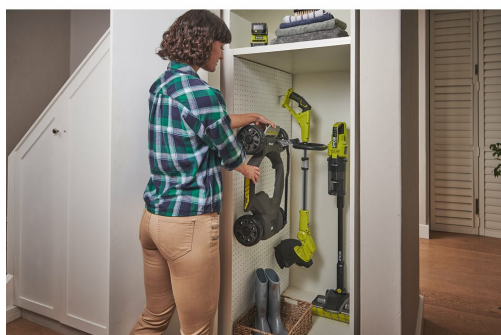

# RYOBI

**ONE+** **3**  
ÅRS GARANTI

- Det perfekta verktyget för att sköta små gräsmattor
- 3 i 1-design gör att du kan trimma, klippa och kantklippa med ett enda kompakt verktyg
- 30 cm klippbana gör det lätt att trimma och klippa i små trädgårdar
- 4 positioner, höjdjustering från 38-75 gör att du enkelt kan anpassa höjden på klippdäcket
- Ergonomisk fotpedal på klippdäcket gör det möjligt att omvandla från trimmer till gräsklippare på några sekunder