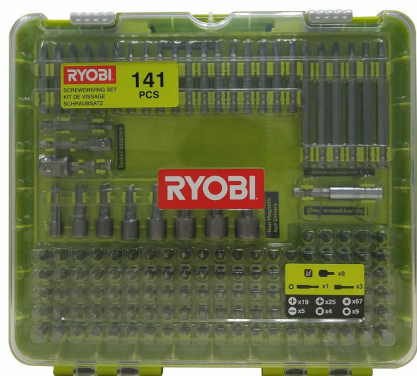

Bitssats 141 delar RAKD141

RYOBI®

- Bitsset 141 delar. 105 x 25mm Skruvdragarbits - PH1 x4, PH2 x8, PH3 x4, PZ0, PZ1 x4, PZ2 x10, PZ3 x4, SL4, SL6, SL8, SL10, SL12, Hex1.5, Hex2, Hex2.5, Hex3, Hex3.5, Hex4, Hex5, Hex6, Hex7, SQ0, SQ1, SQ2, SQ3, TX6, TX7, TX8, TX9, TX10 x6, TX15 x6, TX20 x8, TX25 x10, TX27 x4, TX30 x10, TX40 x4. 1x Magnetisk bitshållare. 18x 50mm Skruvdragarbits - PH2 x2, PZ2 x4, TX10, TX15, TX20 x2, TX25 x4, TX30 x4. 6x 89mm Skruvdragarbits - PH2, PZ2 x2, TX20, TX25, TX30. 8x Hex-adapterpers - 6, 7, 8, 9, 10, 11, 12, 13mm. Hylsor - ¼", 3/8", ½".
- För skruvdragare och borrar-skruvdragare utan slagfunktionen aktiverad
- Behändig förvaringslåda i plast