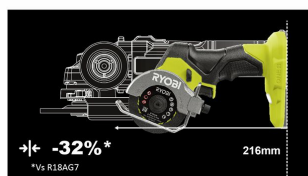

# Vinkelkap Borstlös 18V RCT18C-0

# RYOBI®

**18V ONE+ HP**  
**BRUSHLESS**

**ONE+ HP**

**3**  
ÅRS  
GARANTI

- ONE+HP Compact borstlös Vinkelkap kan kapa flera olika material som trä, metall och plast
- Borstlös motor ger längre hållbarhet, längre driftstid och mer kraft
- Mindre än en vanlig vinkelslip vilken gör den optimal för enhandsapplikationer och kapningar över huvudet
- Borstlös motor genererar en obelastad hastighet på 20,000 v/min för snabba och fina snitt
- Full kontroll med backfunktion

Antal medföljande batterier	0
Artikelnummer	5133004953
EAN-kod	4892210191069
Felmarginal ljudeffektnivå (dB(A))	3.0
Felmarginal ljudtryck [dB[A]]	3.0
Kraftkälla	18V
Kraftkälla	18V
Levereras i	Kartong
Ljudeffektnivå (Lwa)(dB(A))	99.0
Ljudtrycksnivå (Lpa)(dB(A))	88.0
Medföljer laddare?	Nej
Obelastad hastighet (varv/min)	20,000
Skivdiameter (mm)	76
Vikt [utan batteri] [Kg]	0.8
Vikt med batteri (EPTA) (kg)	1.2
Volt (V)	18