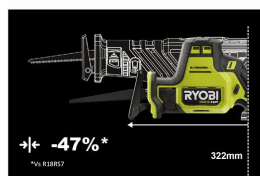

Tigersåg Borstlös 18V

RRS18C-0

RYOBI

ONE+HP

BRUSHLESS

- Borstlös ONE+HP Compact Tigersåg som är perfekt för kapning av olika material inklusive trä, metall och plast
- Borstlös motor ger längre hållbarhet, längre driftstid och mer kraft
- Kraftfull mekanism ger 18 mm slaglängd och 3300 slag per minut
- Kompakt design gör den ultimat att använda även över huvudet
- Enkelt att byta ut bladet

Antal medföljande batterier	0
Artikelnummer	5133004954
EAN-kod	4892210191571
Felmarginal ljudtryck [dB(A)]	3.0
Felmarginal på uppmätt ljudeffektnivå (dB(A))	3.0
Felmarginal på vibrationsnivå vid kapning av bjälkar (m/s ²)	1.5
Felmarginal vibrationsnivå vid kapning av trä (m/s ²)	1.5
Kraftkälla	18V
Kraftkälla	18V
Levereras i	Kartong
Ljudeffektnivå (Lwa)(dB(A))	98.5
Ljudtrycksnivå (Lpa)(dB(A))	87.5
Medföljer laddare?	Nej
Obelastad hastighet (varv/min)	3300
Slaglängd (mm)	16
Standardutrustning	1x sågblad för trä
Vibrationsnivå vid kapning av trä (m/s ²)	8.8
Vibrationsnivå vid kapning av träbjälke (m/s ²)	9.9
Vikt [utan batteri] [Kg]	1.7
Vikt med batteri (EPTA) (kg)	2.1
Volt (V)	18