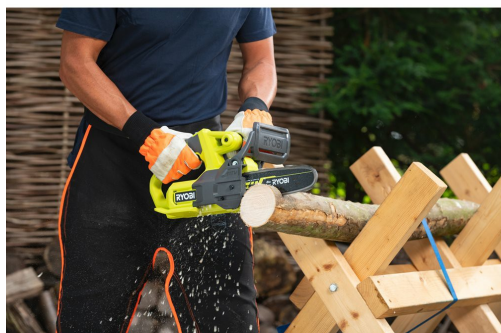

## Kedjesåg Kompakt 20 cm RY18CS20A-0

# RYOBI

**18V ONE+** **3**  
ÅRS  
GARANTI

- Kompakt och lätt med en svärlängd på 20cm Idealisk för vedkapning, beskärning och kvistning
- 20 cm svärd med kedja utrustad med fler skärtänder som ger finare snitt samt även lägre vibrationer och reducerar risken för kast
- Manuellt oljningssystem för att göra drift och underhåll så enkelt som möjligt. Kräver endast applicering av olja direkt på svärdet och kedjan
- Robust kedjespänningssystem med verktyg för långvarig användning
- Integrerad verktygsförvaring för snabb åtkomst för att efterdra kedjan
- Lätt, kompakt och smidig design som möjliggör längre bruk utan anstränning samt gör sågen lätt att ta med sig