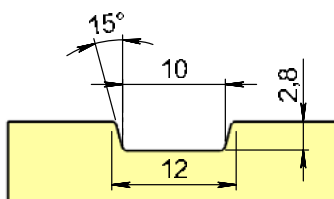

Dekorspår

Tillval

Du hittar vårt utbud av tillval på diplomatdörrar.se.