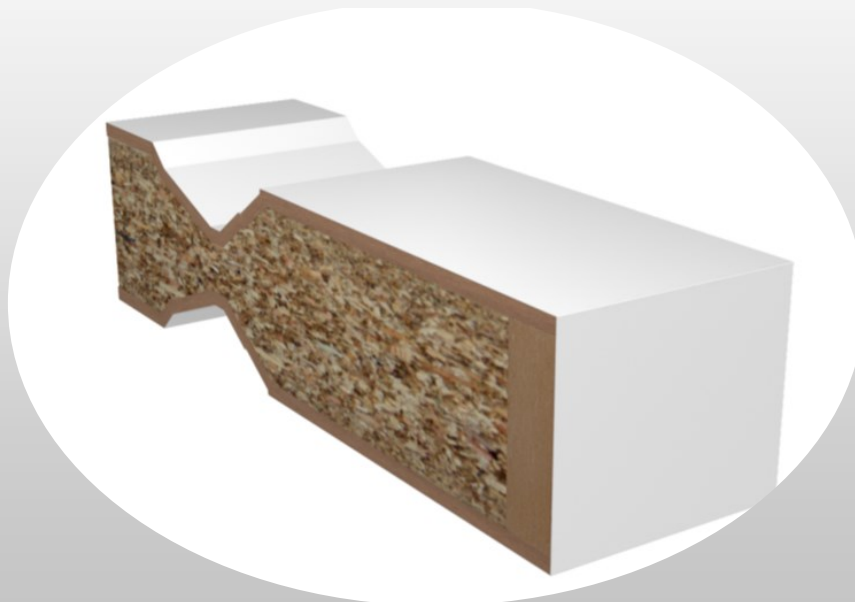

KOMPAKT

Kompakt 3, Kompakt 4, Kompakt Linje & Kompakt slät

Dörrtjocklek: 40 mm

Färg: Vitmålad NCS S0502-Y, glansvärde 35

Låskista: 2014, ingår med nyckel

Gångjärn: Snap-in, vit

Storlekar: 7-10x20-21 kan även levereras som pardörrar

Karmar: Finns vita med eller utan tätningslist

Garanti: 2 års tillverkningsgaranti

Fler modeller finns att se på vår hemsida www.diplomatdorrar.se

Detalj kompakt