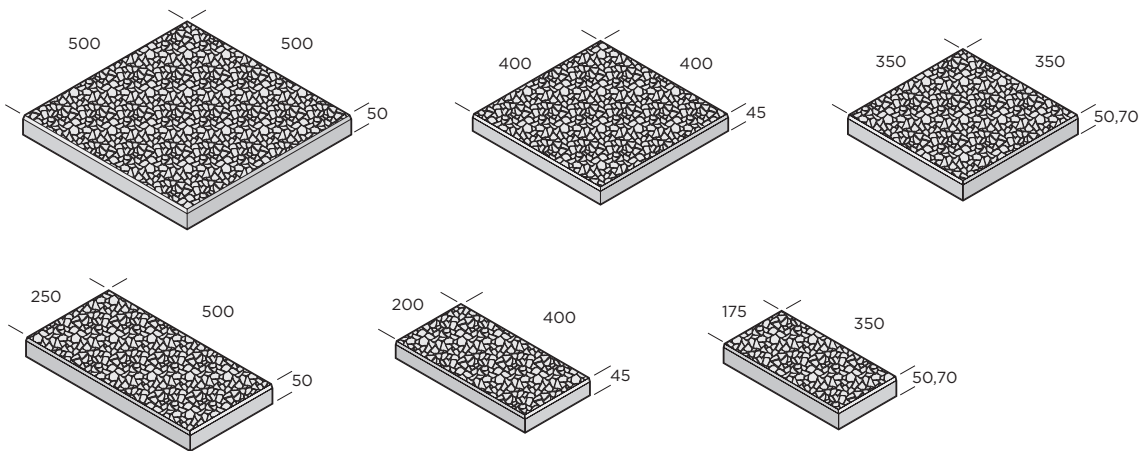

PRODUKTBLAD

Frilagda plattor

De frilagda betongplattorna har många användningsområden i både offentlig och privat miljö. Ytan av natursingel är mycket slitstark och passar utmärkt för trottoarer och torgytor. Till dessa plattor finns även frilagda kantstöd som komplement. Frilagda betongplattor finns i flera standardfärger. Vi tillverkar även trädgårdsplattor med andra ytor mot beställning.

45 mm

Dimension mm	Färg	Trafikklass	kg/m ²	st/m ²	m ² /pall	st/pall	Produktnummer
400x400x45	Natursingel	G	106	6,25	13,4	84	9641-040620
400x400x45	Vit-svart marmor	G	106	6,25	13,4	84	9641-040621
400x400x45	Dansk sjösten	G	106	6,25	13,4	84	9641-040622
200x400x45	Natursingel	G	106	12,5	11,5	144	9641-040520
200x400x45	Vit-svart marmor	G	106	12,5	11,5	144	9641-040521
200x400x45	Dansk sjösten	G	106	12,5	11,5	144	9641-040522

Fortsättning nästa sida.

PRODUKTBLAD

50 mm

Dimension mm	Färg	Trafikklass	kg/m ²	st/m ²	m ² /pall	st/pall	Produktnummer
500x500x50	Natursingel	G	120	4	10	40	9642-050620
500x500x50	Vit-svart marmor	G	120	4	10	40	9642-050621
500x500x50	Dansk sjösten	G	120	4	10	40	9642-050622
250x500x50	Natursingel	G	120	8	9,8	78	9642-050520
250x500x50	Vit-svart marmor	G	120	8	9,8	78	9642-050521
250x500x50	Dansk sjösten	G	120	8	9,8	78	9642-050522
350x350x50	Natursingel	GC	120	8	10,5	84	9640-050620
350x350x50	Vit-svart marmor	GC	120	8	10,5	84	9640-050621
350x350x50	Dansk sjösten	GC	120	8	10,5	84	9640-050622
175x350x50	Natursingel	G	120	16	8,3	132	9640-050520
175x350x50	Vit-svart marmor	G	120	16	8,3	132	9640-050521
175x350x50	Dansk sjösten	G	120	16	8,3	132	9640-050522

70 mm

Dimension mm	Färg	Trafikklass	kg/m ²	st/m ²	m ² /pall	st/pall	Produktnummer
350x350x70	Natursingel	O	168	8	7,5	60	9640-070620
350x350x70	Vit-svart marmor	O	168	8	7,5	60	9640-070621
350x350x70	Dansk sjösten	O	168	8	7,5	60	9640-070622
175x350x70	Natursingel	GC	168	16	8,3	132	9640-070520
175x350x70	Vit-svart marmor	GC	168	16	8,3	132	9640-070521