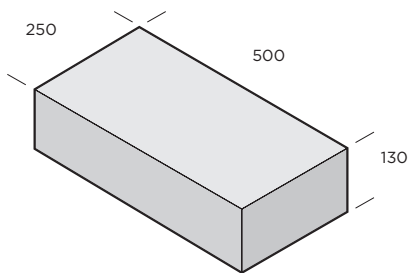

PRODUKTBLAD

Kantblock

Kantblocket har helt raka sidor, ofasade kanter och fyller många funktioner. Blocket lämpar sig utmärkt som en stabil kantförstärkare mellan olika beläggningstyper. De raka kanterna passar väl ihop med marksten och plattor i system Scala. Lägg blocken i nivå med beläggningen och undvik därmed den smutssamlade springan. Blocken passar också som en lägre trappa vid entrén eller i trädgården. Som låg stödmur fungerar Kantblocket även som en tydlig avgränsare mot bakomliggande jord och växter.

Dimension mm	Färg	kg/st	st/m ²	st/pall	Produktnummer
250x500x130	Naturgrå	40	15,4	36	9714-500000
250x500x130	Antracit	40	15,4	36	9714-500007