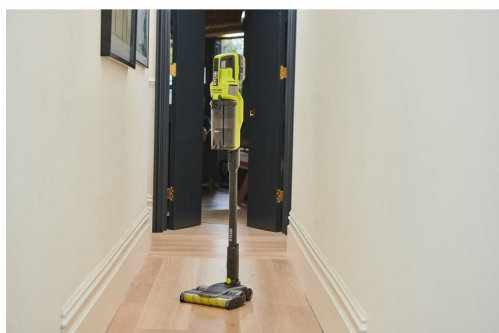

Skaftdammsugare Brushless 18V

RSV18X1-0

RYOBI

ONE+ HP

BRUSHLESS

- Batteridrivnen högpresterande skaftdammsugare, idealisk för att dammsuga upp damm och smuts från mattor eller hårda golv
- HP brushless motor bidrar med bättre prestanda och längre drifttid
- Självstående design för bekvämlighet och enkel förvaring
- 90 Air Watts av sugkraft och 900 l/min av luftflöde för kraftfull och enkel dammsugning
- Maxläge för kraftfull prestanda, ekoläge för maximal drifttid och tystare drift
- 27,5 cm motoriserad dammsugarmunstycke med dubbla rullar som hjälper till att samla smuts och damm ur mattor.
- Det motoriserade dammsugarmunstycket kan också stängas av för att skydda hårda trägolv från repor

Kraftkälla	18V
Luftflöde (l/min)	900
Effektiv sugkraft [W]	90
Kapacitet uppsamlare (ml)	800
Vikt med batteri (EPTA) (kg)	3.9 (RB1820C)
Artikelnummer	5133005661
Antal medföljande batterier	0
EAN-kod	4892210207289
Kraftkälla	18V
Levereras i	Över 75 % återvunnen kartong
Ljudtrycksnivå (Lpa) (dB(A))	75
Medföljer laddare	Nej
Standardutrustning	Fogmunstycke, rund borste, elementborste och mattmunstycke
Vikt [utan batteri] [Kg]	3.5