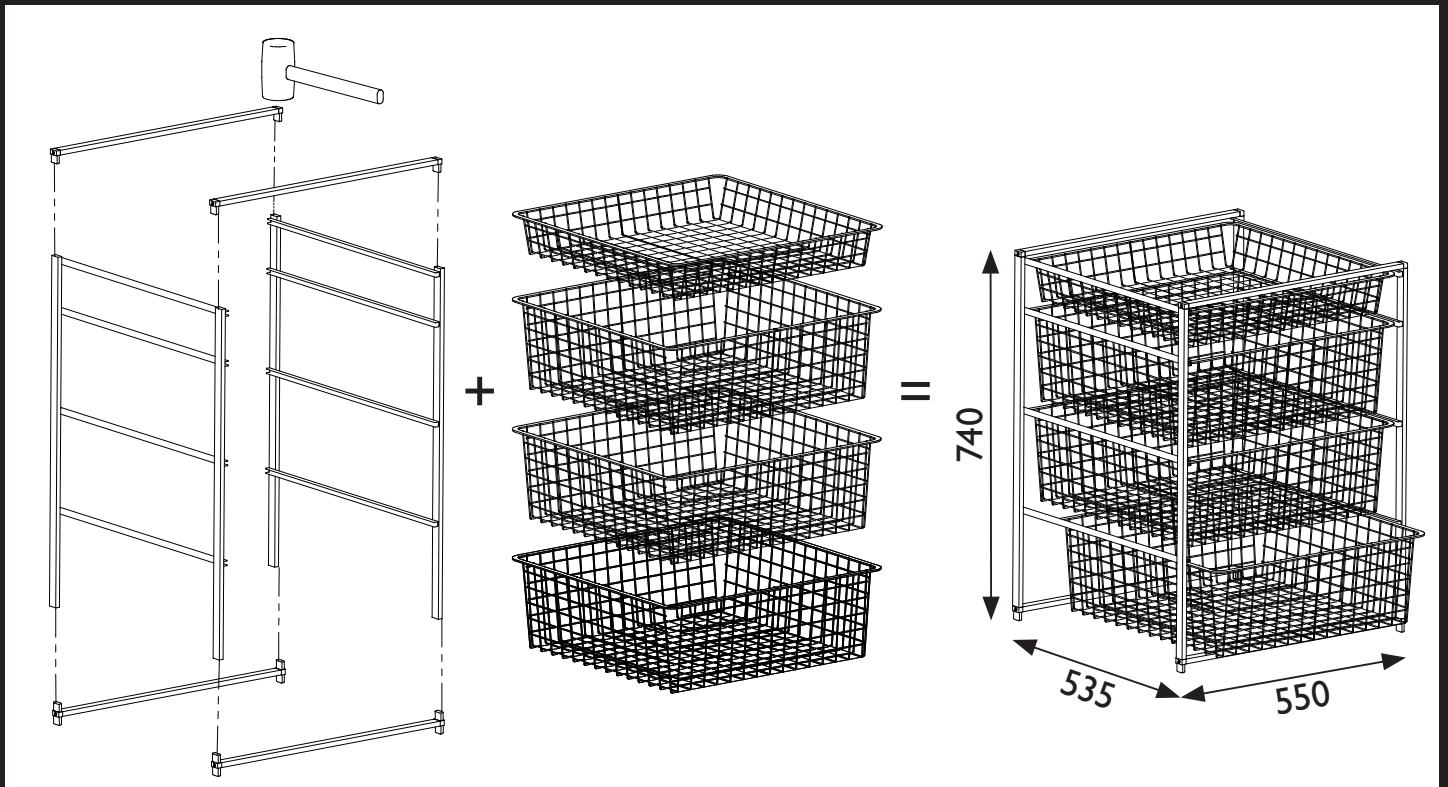

LUNDBERGS

enjoy your home.

STARTKIT

535x550x740 mm

SE vit
NO hvit
DK hvid
FI valkoinen

Artnr. 72093

lundbergs.com