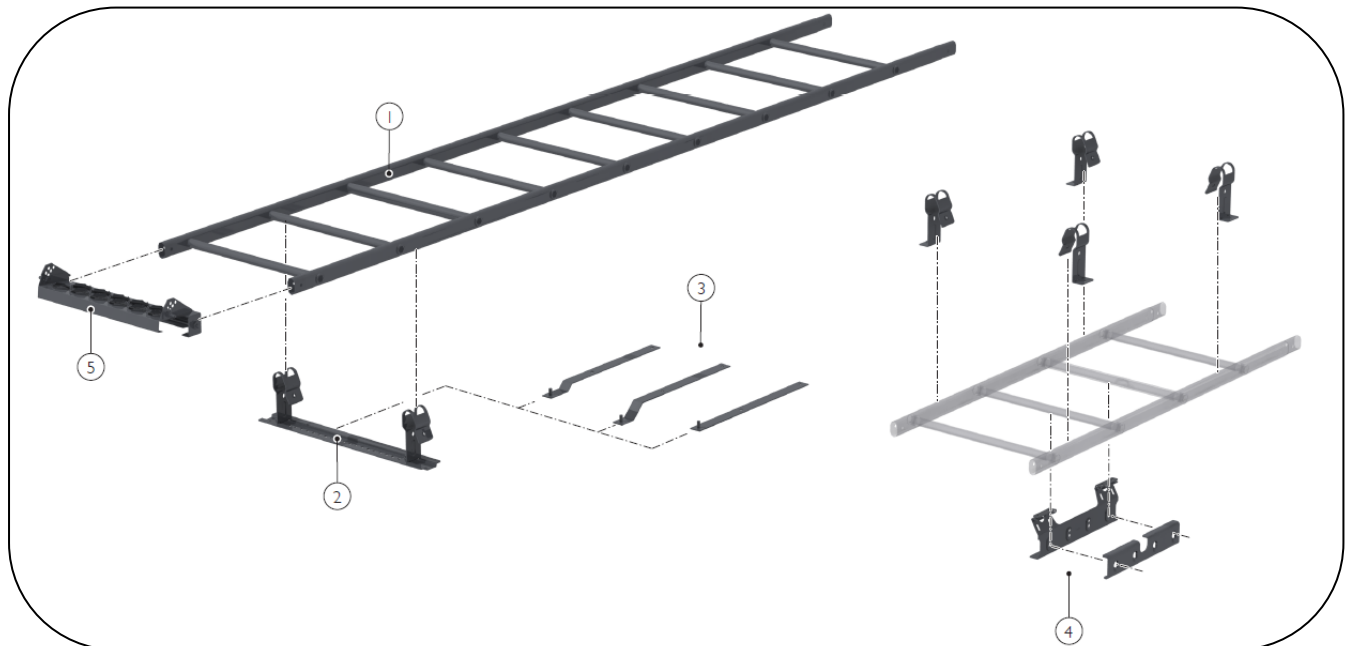

PRODUKTDATABLAD TAKSTEGE

Takstegen är en del av Moniers universella taksäkerhetssystem. Takstegen ansluts till Moniers Takfästen (undantag falsad plåt). Antalet komponenter kan beräknas med hjälp av kalkylverktyg på www.monier.se.

PRODUKTDATA:

Komponenter:	1	Steglängder 0,9 m, 1,2 m, 2,7 m	Material:	Förzinkat och pulverlackerat stål
	2	Universalfäste	Kulörer:	Se tabell
	3	Bandfäste (rakt/17 mm/36 mm)		
	4	Stegfäste falsad plåt (sats)		
	5	Fotsteg		