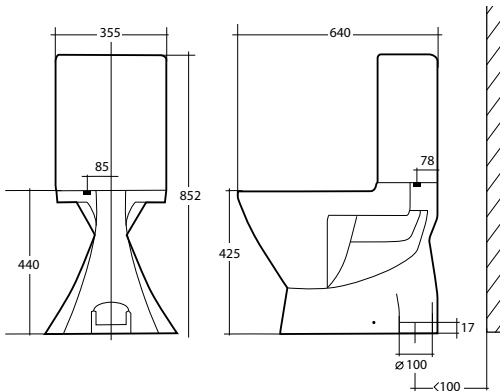

Carat WC-stol Rimless och Carat WC-sitsar

Carat[■]

Carat WC-stol Rimless med dolt utlopp och kondensfri cistern. Modern Skandinavisk design tillverkad i porslin.
För skruv alternativt lim/silicone montage.

Carat WC-sitsar finns i tre utföranden med både mjuk eller hård sits, med eller utan soft close.

Carat WC-stol Rimless

Carat WC-stol i modern Skandinavisk design tillverkad i porslin. För skruv alternativt lim/silicone montage. Hel porslincistern med invändig plastcistern vilket gör den kondensfri. Kromad spolknapp för 3/6 liter spolning. Utan spolkant (Rimless) för lättare rengöring och hygien.

Toalettstolen levereras inklusive ventil och monteringskit.

Art nr 7803088

Carat WC-sits hård, slim, soft close

Carat WC-sits hård, slim, mjukstängande. Mjuka dämpare i gummi och rostfria snabbfästen för lättare demontering och rengöring.

Mått: 358 x 416 mm (BxL)

Art nr: 7822008, svart

Art nr: 7822009, vit

Carat WC-sits PP mjuk

Carat WC-sits, mjuk vit PP.

Inklusive monteringsfästen.

Mått: 380 x 435 mm (BxL)

Art nr: 7822010, vit