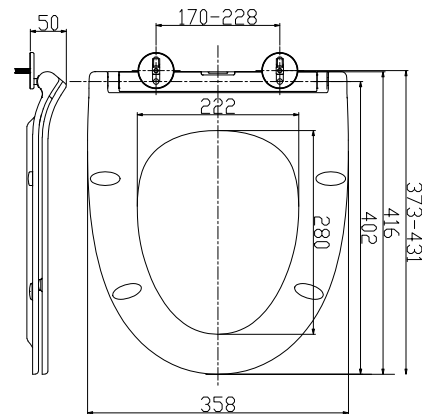

Carat WC-stol Rimless och Carat WC-sitsar

Carat[■]

Carat WC-stol Rimless med dolt utlopp och kondensfri cistern. Modern Skandinavisk design tillverkad i porslin.
För skruv alternativt lim/silicone montage.

Carat WC-sitsar finns i tre utföranden med både mjuk eller hård sits, med eller utan soft close.

Carat WC-stol Rimless

Carat WC-stol i modern Skandinavisk design tillverkad i porslin. För skruv alternativt lim/silicone montage. Hel porslincistern med invändig plastcistern vilket gör den kondensfri. Kromad spolknapp för 3/6 liter spolning. Utan spolkant (Rimless) för lättare rengöring och hygien.

Toalettstolen levereras inklusive ventil och monteringskit.

Art nr 7803088

Carat WC-sits hård, slim, soft close

Carat WC-sits hård, slim, mjukstängande. Mjuka dämpare i gummi och rostfria snabbfästen för lättare demontering och rengöring.

Mått: 358 x 416 mm (BxL)

Art nr: 7822008, svart

Art nr: 7822009, vit

Carat WC-sits PP mjuk

Carat WC-sits, mjuk vit PP.

Inklusive monteringsfästen.

Mått: 380 x 435 mm (BxL)

Art nr: 7822010, vit