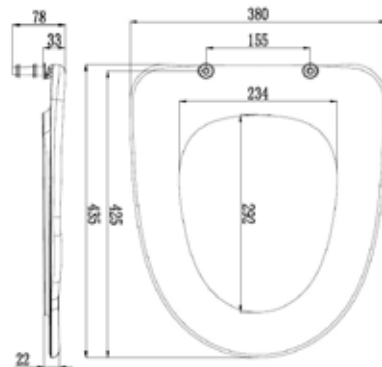

Carat WC-sitsar finns i tre utföranden med både mjuk eller hård sits, med eller utan soft close.

Carat WC-stol Rimless

Carat WC-stol i modern Skandinavisk design tillverkad i porslin. För skruv alternativt lim/silicone montage. Hel porslincistern med invändig plastcistern vilket gör den kondensfri. Kromad spolknapp för 3/6 liter spolning. Utan spolkant (Rimless) för lättare rengöring och hygien.

Toalettstolen levereras inklusive ventil och monteringskit.

Art nr 7803088

Carat WC-sits hård, slim, soft close

Carat WC-sits hård, slim, mjukstängande. Mjuka dämpare i gummi och rostfria snabbfästen för lättare demontering och rengöring.

Mått: 358 x 416 mm (BxL)

Art nr: 7822008, svart

Art nr: 7822009, vit

Carat WC-sits PP mjuk

Carat WC-sits, mjuk vit PP.

Inklusive monteringsfästen.

Mått: 380 x 435 mm (BxL)

Art nr: 7822010, vit