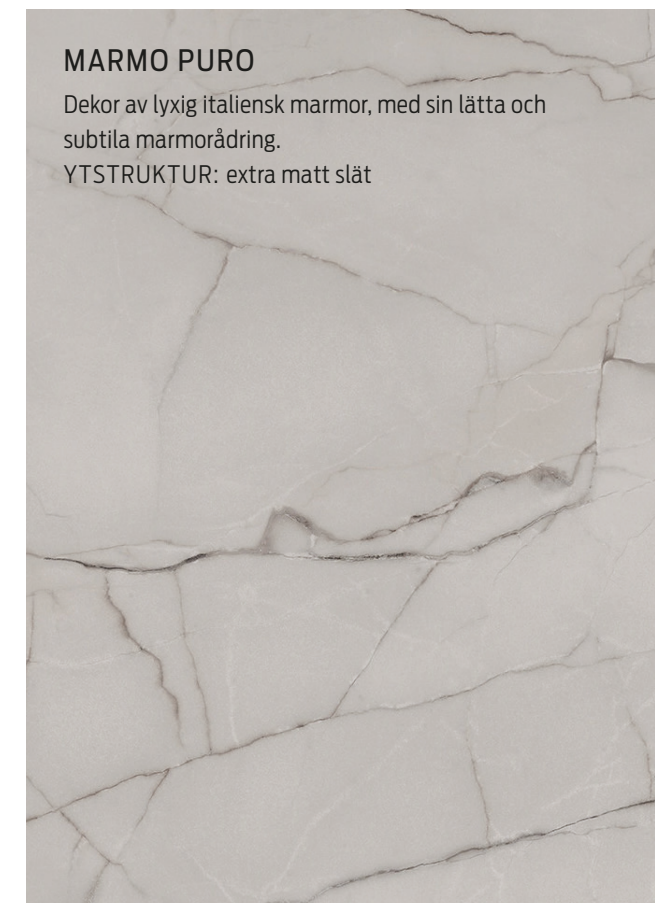

## PAROS MARBLE

En blek marmordesign, som liknar äkta sten med subtila rörelser i gråtoner.

YTSTRUKTUR: extra matt slät

## POKHARA MARBLE

Ljus marmor, med gyllene ådror på ljus beige djup för ett lätt och lyxigt uttryck.

YTSTRUKTUR: extra matt slät

## MARMO PURO

Dekor av lyxig italiensk marmor, med sin lätta och subtila marmorådring.

YTSTRUKTUR: extra matt slät