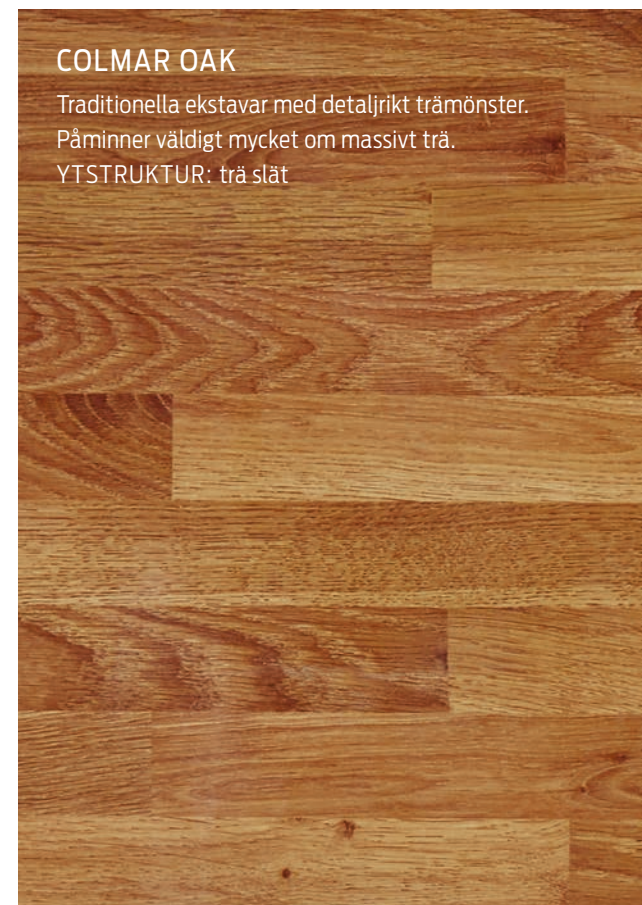

COLMAR OAK

Traditionella ekstavar med detaljrikt trämonster.

Påminner väldigt mycket om massivt trä.

YTSTRUKTUR: trä slät