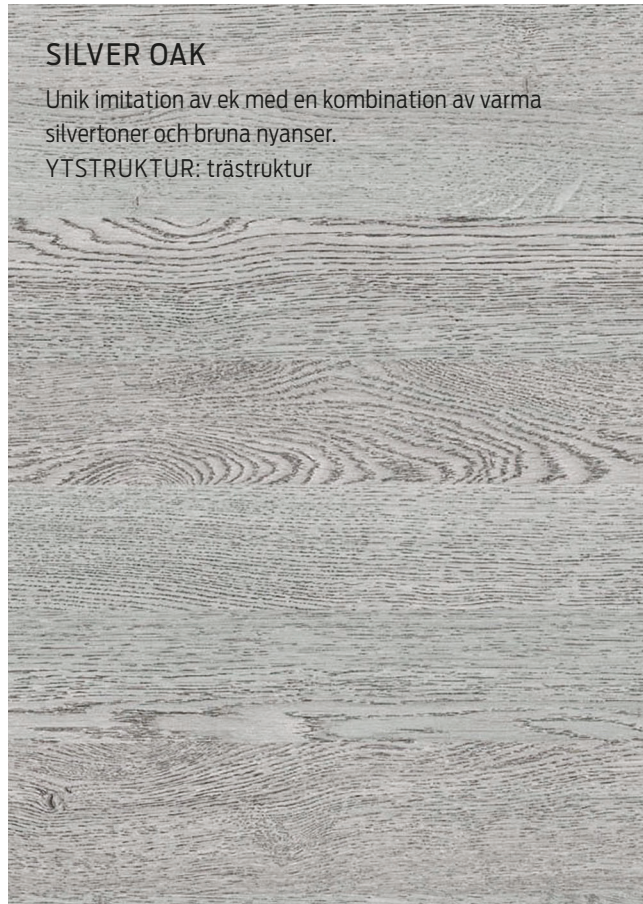

SILVER OAK

Unik imitation av ek med en kombination av varma silvertoner och bruna nyanser.

YTSTRUKTUR: trästruktur