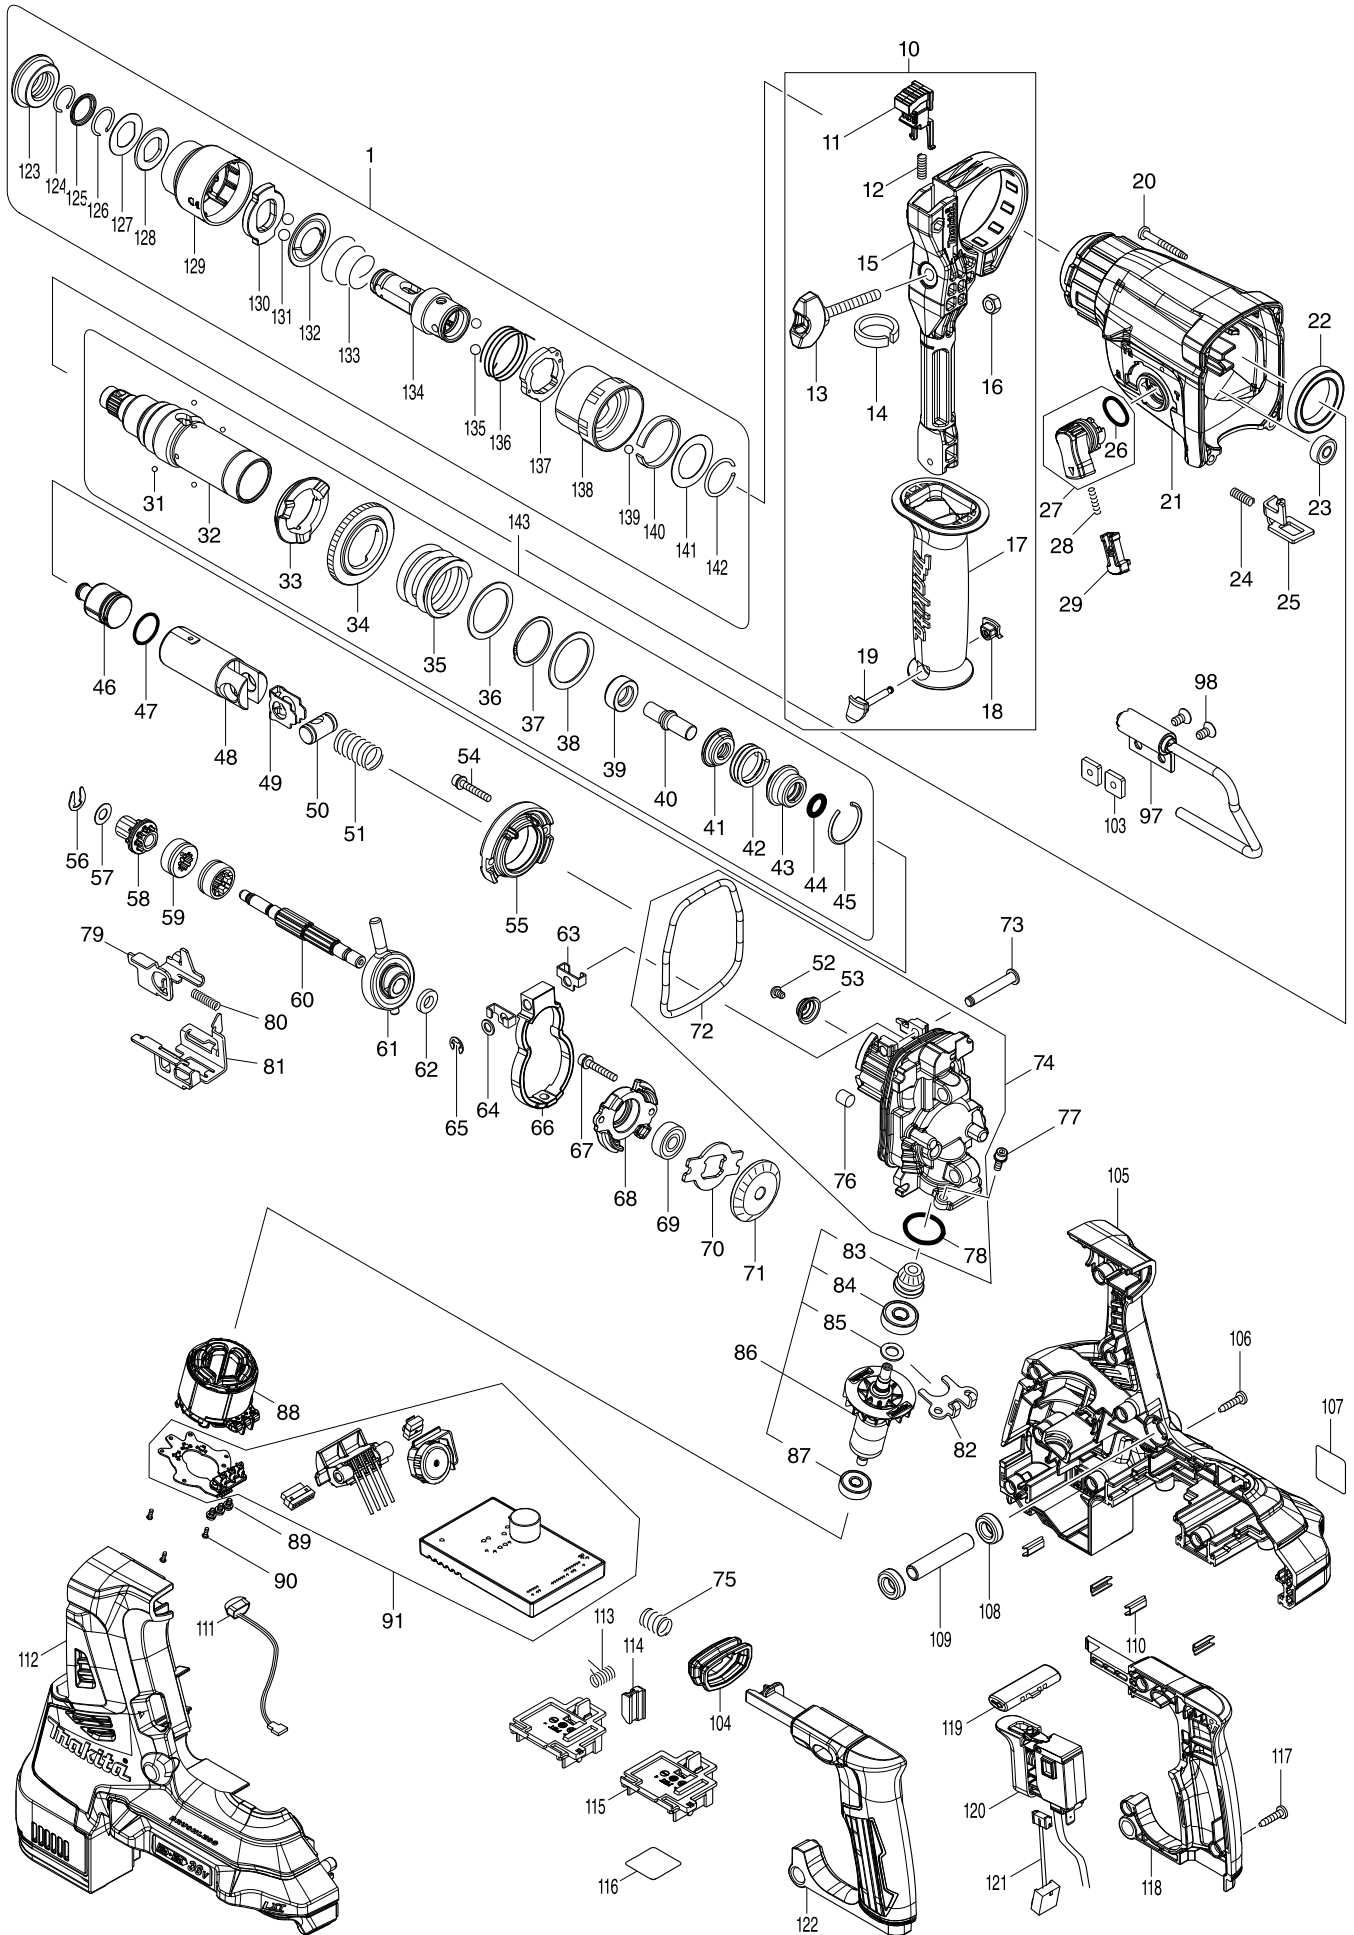

Model No. DHR281 28MM CRDLS COMBINATION HAMMER

Model No. DHR281 28MM CRDLS COMBINATION HAMMER

Item	Parts No.	Description	I/C	Qty	N/O	Opt. 1	Opt. 2	Note
001	199138-7	TOOL HOLDER SET		1				
D10		INC. 123-142						
010	126882-3	GRIP ASSEMBLY		1				
D10		INC. 11-19						
011	144959-2	LOCK BUTTON COMPLETE		1				
012	233360-7	COMPRESSION SPRING 4		1				
013	265625-9	THUMB SCREW M6X50		1				
014	422258-5	SPONGE SHEET		1				
015	458355-1	SIDE HANDLE BASE		1				
016	931302-2	HEX. NUT M6		1				
017	458357-7	GRIP 36		1				
018	422255-1	CAP		1				
019	161838-9	FIX PIN		1				
020	266351-3	TAPPING SCREW 4X35		4				
021	144965-7	GEAR HOUSING COMPLETE		1				
C10	213345-9	OIL SEAL 25		1				
C20	331890-3	CUP SLEEVE		1				
022	211294-4	BALL BEARING 6806LLU		1				
023	211012-0	BALL BEARING 606ZZ		1				
024	233360-7	COMPRESSION SPRING 4		1				
025	347228-2	LOCK PLATE		1				
026	213278-8	O RING 17		1				
027	135961-6	CHANGE LEVER ASSY		1				
D10		INC. 26						
028	234264-6	COMPRESSION SPRING 3		1				
029	457709-9	LOCK BUTTON		1				
031	216019-1	STEEL BALL 3		4				
032	144966-5	TOOL HOLDER GUIDE COMPLETE		1				
C10	213344-1	OIL SEAL 9		1				
033	332139-4	DRIVING FLANGE		1				
034	227360-7	SPUR GEAR 51		1				
035	234148-8	COMPRESSION SPRING 31		1				
036	267153-0	FLAT WASHER 30		1				
037	257932-4	SPIRO LOCK WASHER 30		1				
038	267153-0	FLAT WASHER 30		1				
039	325783-4	SLEEVE 9B		1				
040	325791-5	IMPACT BOLT B		1				
041	325792-3	WASHER 10		1				
042	234149-6	COMPRESSION SPRING 20		1				
043	325793-1	O-RING CASE B		1				
044	213073-6	O RING 9		1				
045	233979-2	RING SPRING 28		1				
046	325784-2	STRIKER		1				
047	213258-4	O RING 17.5		1				
048	327079-9	PISTON CYLINDER		1				
049	346036-8	GUIDE PLATE		1				
050	324215-8	PISTON JOINT		1				
051	232449-8	COMPRESSION SPRING 14		1				